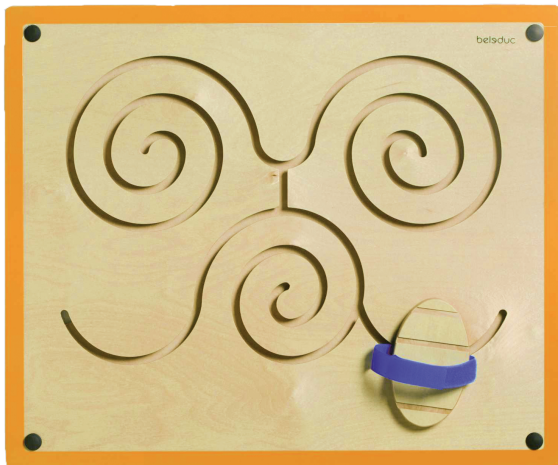

23621

PRODUKTDATENBLATT
WWW.MOEBELWERK-NIESKY.DE

WANDSPIELELEMENT

B/H/T: 60X50X3,5 CM, MOTIV "SCHMETTERLING"

PRODUKTBESCHREIBUNG

Dieses innovative Wandspiel ist für Kinder ab 3 Jahren geeignet, es unterstützt die motorischen Fähigkeiten und verbessert das Koordinationsvermögen. Recht interessant ist, dass das Spiel mit den Händen oder mit den Füßen gespielt werden kann. Und dann können die Kleinen ihren Erfolg anschließend auch den Großen zeigen...

Die Montagehöhe und -art entscheidet die Art und Weise der Nutzung. Wandspielemente sind fest zu montieren. Das Montagematerial sowie die Befestigung werden von uns geliefert. Die Montage an der richtigen Stelle können sowohl Ihr Hausmeister oder aber unsere Mitarbeiter bei der Anlieferung ausführen, bitte entscheiden Sie dieses bei der Bestellung. - Die Maßangabe T beinhaltet die ca.-Höhe des Motorikkörpers.

Motiv "Schmetterling", B/H/T: 60x50x3,5 cm

Zubehör

EIGENSCHAFTEN

- Wandspielement
- Verschiedene Motive
- Motoriktraining
- Phantasie anregen
- Geschicklichkeit verbessern

Wandmontiert

Artikelnummer	23621	
Breite / Höhe / Tiefe	600 mm / 500 mm / 35 mm	23.6" / 19.7" / 1.4"
Gewicht	0,5 kg	1.1 lbs
Montageart	Wandmontiert	
Einsatzbereich	Krippe, Kindergarten, Grundschule	
Material	Holz, Sperrholz/Multiplex	