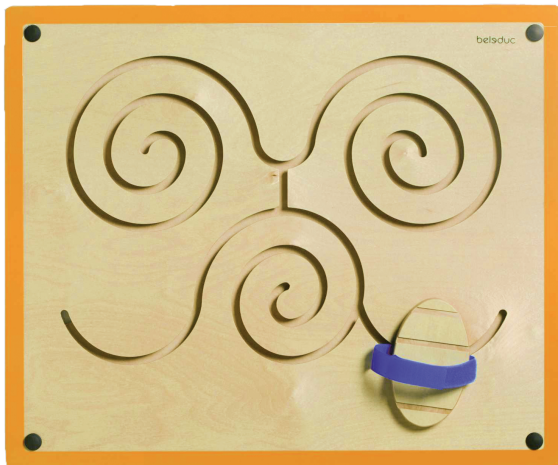

23621

PRODUKTDATENBLATT
WWW.MOEBELWERK-NIESKY.DE

WANDSPIELELEMENT

B/H/T: 60X50X3,5 CM, MOTIV "SCHMETTERLING"

PRODUKTBESCHREIBUNG

Dieses innovative Wandspiel ist für Kinder ab 3 Jahren geeignet, es unterstützt die motorischen Fähigkeiten und verbessert das Koordinationsvermögen. Recht interessant ist, dass das Spiel mit den Händen oder mit den Füßen gespielt werden kann. Und dann können die Kleinen ihren Erfolg anschließend auch den Großen zeigen...

Die Montagehöhe und -art entscheidet die Art und Weise der Nutzung. Wandspielelemente sind fest zu montieren. Das Montagematerial sowie die Befestigung werden von uns geliefert. Die Montage an der richtigen Stelle können sowohl Ihr Hausmeister oder aber unsere Mitarbeiter bei der Anlieferung ausführen, bitte entscheiden Sie dieses bei der Bestellung. - Die Maßangabe T beinhaltet die ca.-Höhe des Motorikkörpers.

Motiv "Schmetterling", B/H/T: 60x50x3,5 cm

Zubehör

EIGENSCHAFTEN

- Wandspielelement
- Verschiedene Motive
- Motoriktraining
- Phantasie anregen
- Geschicklichkeit verbessern

Wandmontiert

Artikelnummer	23621	
Breite / Höhe / Tiefe	600 mm / 500 mm / 35 mm	23.6" / 19.7" / 1.4"
Gewicht	0,5 kg	1.1 lbs
Montageart	Wandmontiert	
Einsatzbereich	Krippe, Kindergarten, Grundschule	
Material	Holz, Sperrholz/Multiplex	