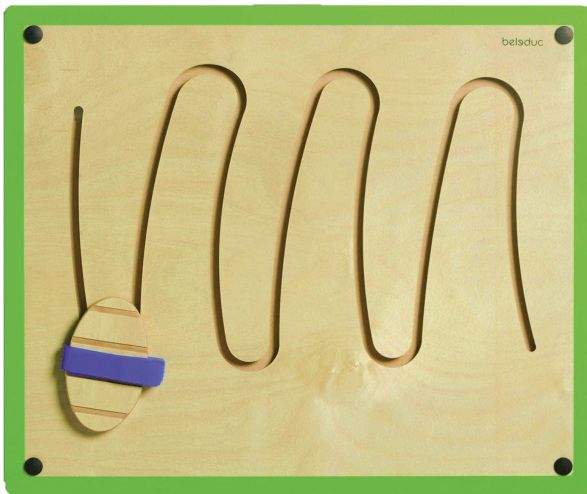

23623

PRODUKTDATENBLATT
WWW.MOEBELWERK-NIESKY.DE

WANDSPIELELEMENT

MOTIV "BERGE", B/H/T: 60X50X3,5 CM

PRODUKTBESCHREIBUNG

Dieses innovative Wandspiel ist für Kinder ab 3 Jahren geeignet, es unterstützt die motorischen Fähigkeiten und verbessert das Koordinationsvermögen. Recht interessant ist, dass das Spiel mit den Händen oder mit den Füßen gespielt werden kann. Und dann können die Kleinen ihren Erfolg anschließend auch den Großen zeigen...

Die Montagehöhe und -art entscheidet die Art und Weise der Nutzung. Wandspielemente sind fest zu montieren. Das Montagematerial sowie die Befestigung werden von uns geliefert. Die Montage an der richtigen Stelle können sowohl Ihr Hausmeister oder aber unsere Mitarbeiter bei der Anlieferung ausführen, bitte entscheiden Sie dieses bei der Bestellung. - Die Maßangabe T beinhaltet die ca.-Höhe des Motorikkörpers.

Motiv "Berge", B/H/T: 60x50x3,5 cm

Zubehör

EIGENSCHAFTEN

- Wandspielement
- Verschiedene Motive
- Motoriktraining
- Phantasie anregen
- Geschicklichkeit verbessern

Wandmontiert

Artikelnummer	23623	
Breite / Höhe / Tiefe	600 mm / 500 mm / 35 mm	23.6" / 19.7" / 1.4"
Gewicht	1 kg	2.2 lbs
Montageart	Wandmontiert	
Einsatzbereich	Krippe, Kindergarten, Grundschule	
Material	Holz, Sperrholz/Multiplex	