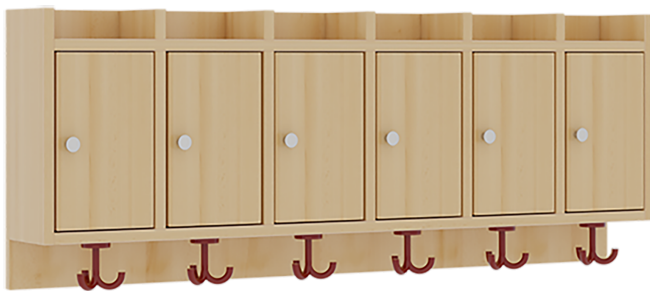

GARDEROBENABLAGE MIT TÜREN

B/H/T: 120X46X27 CM, 6 FÄCHER MIT TÜREN, DARUNTER 3FACH-HAKEN, OBEN OFFENE UNTERTEILUNGEN

PRODUKTBESCHREIBUNG

"Die persönlichen Gegenstände werden für die schnelle Ablage übersichtlich und funktionell aufbewahrt."

Die Ablagen aus melaminbeschichteter Spanplatte haben 34 cm hohe Fächer mit rechts hängenden Türen und darüber 5 cm hohe Ablagen, das Dekor ist wählbar. Unter der Fachablage sind in Anzahl der Plätze farbige drehbare Dreifachhaken montiert. Die Breite und damit die Anzahl der Plätze sind wählbar. Bei Aufstellung ohne Wandbefestigung ist die Verwendung raum- und situationsbedingt erforderlich und muss mit dem Lieferanten abgestimmt werden. Die Garderobe ist sicher an einer entsprechend tragfähigen Wand oder anderen Garderoben zu montieren. Die Montage an der richtigen Stelle können sowohl der Hausmeister oder aber unsere Mitarbeiter bei der Anlieferung ausführen, bitten entscheiden Sie dieses bei der Bestellung.

Zubehör

EIGENSCHAFTEN

- Ablage mit Türen, Mittelwänden und Fachtrennungen
- Oben Unterteilungen für offene Ablagefächer
- Verfügbar für verschiedene Anzahl von Plätzen und Bauteilbreiten
- Wandmontiert
- 6 Plätze
- Breite: 120 cm

Artikelnummer	117 4T3 A	
Breite / Höhe / Tiefe	1200 mm / 460 mm / 200 mm	47.2" / 18.1" / 7.9"
Fächer	6	
Einsatzbereich	Krippe, Kindergarten, Grundschule	
Material	Melaminplatte	
Bauart	Mittelwand	