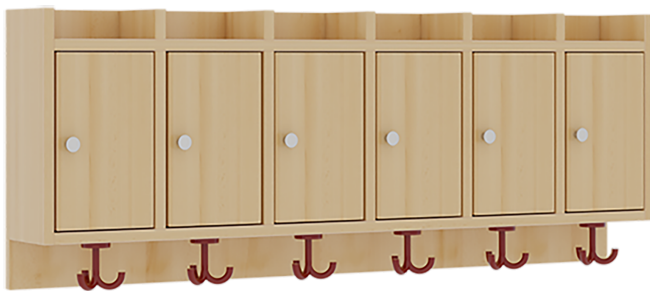

117 4T3 A

PRODUKTDATENBLATT
WWW.MOEBELWERK-NIESKY.DE

GARDEROBENABLAGE MIT TÜREN

B/H/T: 120X46X27 CM, 6 FÄCHER MIT TÜREN, DARUNTER 3FACH-HAKEN, OBEN OFFENE UNTERTEILUNGEN

PRODUKTBESCHREIBUNG

"Die persönlichen Gegenstände werden für die schnelle Ablage übersichtlich und funktionell aufbewahrt."

Die Ablagen aus melaminbeschichteter Spanplatte haben 34 cm hohe Fächer mit rechts hängenden Türen und darüber 5 cm hohe Ablagen, das Dekor ist wählbar. Unter der Fachablage sind in Anzahl der Plätze farbige drehbare Dreifachhaken montiert. Die Breite und damit die Anzahl der Plätze sind wählbar. Bei Aufstellung ohne Wandbefestigung ist die Verwendung raum- und situationsbedingt erforderlich und muss mit dem Lieferanten abgestimmt werden. Die Garderobe ist sicher an einer entsprechend tragfähigen Wand oder anderen Garderoben zu montieren. Die Montage an der richtigen Stelle können sowohl der Hausmeister oder aber unsere Mitarbeiter bei der Anlieferung ausführen, bitten entscheiden Sie dieses bei der Bestellung.

Zubehör

EIGENSCHAFTEN

- Ablage mit Türen, Mittelwänden und Fachtrennungen
- Oben Unterteilungen für offene Ablagefächer
- Verfügbar für verschiedene Anzahl von Plätzen und Bauteilbreiten
- Wandmontiert
- 6 Plätze
- Breite: 120 cm

Artikelnummer	117 4T3 A	
Breite / Höhe / Tiefe	1200 mm / 460 mm / 200 mm	47.2" / 18.1" / 7.9"
Fächer	6	
Einsatzbereich	Krippe, Kindergarten, Grundschule	
Material	Melaminplatte	
Bauart	Mittelwand	

Möbelwerk Niesky GmbH
Neuhofer Straße 4-6
02906 Niesky
Deutschland