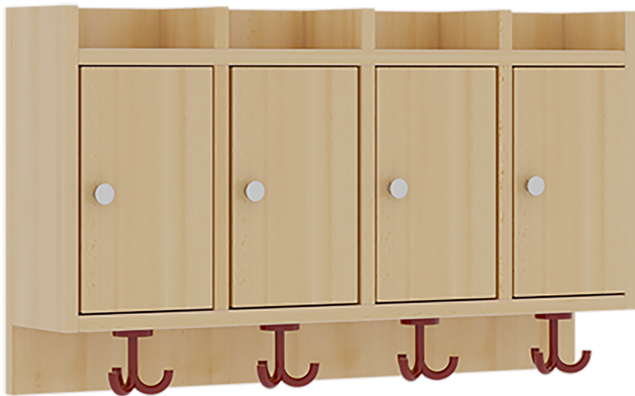

117 4T1 A

PRODUKTDATENBLATT
WWW.MOEBELWERK-NIESKY.DE

GARDEROBENABLAGE MIT TÜREN

B/H/T: 80X46X27 CM, 4 FÄCHER MIT TÜREN, DARUNTER 3FACH-HAKEN, OBEN OFFENE UNTERTEILUNGEN

PRODUKTBESCHREIBUNG

"Die persönlichen Gegenstände werden für die schnelle Ablage übersichtlich und funktionell aufbewahrt."

Die Ablagen aus melaminbeschichteter Spanplatte haben 34 cm hohe Fächer mit rechts hängenden Türen und darüber 5 cm hohe Ablagen, das Dekor ist wählbar. Unter der Fachablage sind in Anzahl der Plätze farbige drehbare Dreifachhaken montiert. Die Breite und damit die Anzahl der Plätze sind wählbar. Bei Aufstellung ohne Wandbefestigung ist die Verwendung raum- und situationsbedingt erforderlich und muss mit dem Lieferanten abgestimmt werden. Die Garderobe ist sicher an einer entsprechend tragfähigen Wand oder anderen Garderoben zu montieren. Die Montage an der richtigen Stelle können sowohl der Hausmeister oder aber unsere Mitarbeiter bei der Anlieferung ausführen, bitten entscheiden Sie dieses bei der Bestellung.

Zubehör

EIGENSCHAFTEN

- Ablage mit Türen, Mittelwänden und Fachtrennungen
- Oben Unterteilungen für offene Ablagefächer
- Verfügbar für verschiedene Anzahl von Plätzen und Bauteilbreiten
- Wandmontiert
- 4 Plätze
- Breite: 80 cm

Artikelnummer	117 4T1 A	
Breite / Höhe / Tiefe	800 mm / 460 mm / 200 mm	31.5" / 18.1" / 7.9"
Fächer	4	
Einsatzbereich	Krippe, Kindergarten, Grundschule	
Material	Melaminplatte	
Bauart	Mittelwand	

Möbelwerk Niesky GmbH
Neuhofer Straße 4-6
02906 Niesky
Deutschland