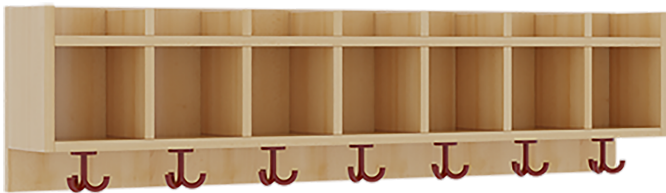

EINFACHE GARDEROBENABLAGE

B/H/T: 140X34,5X20 CM, 7 FÄCHER, DARUNTER 3FACH-HAKEN, OBEN OFFENE UNTERTEILUNGEN

PRODUKTBESCHREIBUNG

"Die persönlichen Gegenstände werden für die schnelle Ablage übersichtlich und funktionell aufbewahrt."

Die Ablagen aus melaminbeschichteter Spanplatte haben 17 cm hohe Fächer und darüber 5 cm hohe Ablagen, das Dekor ist wählbar. Unter der Fachablage sind in Anzahl der Plätze farbige drehbare Dreifachhaken montiert. Die Breite und damit die Anzahl der Plätze sind wählbar.

Zubehör

EIGENSCHAFTEN

- Einfache Ablage mit Mittelwänden und Fachtrennungen
- Oben Unterteilungen für offene Ablagefächer
- Verfügbar für verschiedene Anzahl von Plätzen und Bauteilbreiten
- Wandmontiert
- 7 Plätze
- Breite: 140 cm

Artikelnummer	117 2R4 A	
Breite / Höhe / Tiefe	1400 mm / 345 mm / 200 mm	55.1" / 13.6" / 7.9"
Gewicht	18,4 kg	40.6 lbs
Fächer	7	
Einsatzbereich	Krippe, Kindergarten, Grundschule	
Material	Melaminplatte	
Bauart	Mittelwand	