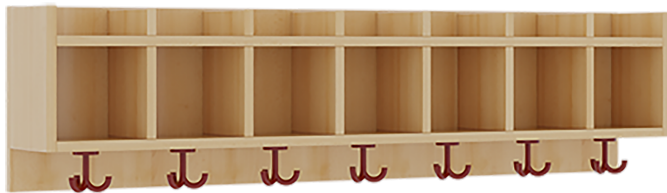

EINFACHE GARDEROBENABLAGE

B/H/T: 140X34,5X20 CM, 7 FÄCHER, DARUNTER 3FACH-HAKEN, OBEN OFFENE UNTERTEILUNGEN

PRODUKTBESCHREIBUNG

"Die persönlichen Gegenstände werden für die schnelle Ablage übersichtlich und funktionell aufbewahrt."

Die Ablagen aus melaminbeschichteter Spanplatte haben 17 cm hohe Fächer und darüber 5 cm hohe Ablagen, das Dekor ist wählbar. Unter der Fachablage sind in Anzahl der Plätze farbige drehbare Dreifachhaken montiert. Die Breite und damit die Anzahl der Plätze sind wählbar.

Zubehör

EIGENSCHAFTEN

- Einfache Ablage mit Mittelwänden und Fachtrennungen
- Oben Unterteilungen für offene Ablagefächer
- Verfügbar für verschiedene Anzahl von Plätzen und Bauteilbreiten
- Wandmontiert
- 7 Plätze
- Breite: 140 cm

Artikelnummer	117 2R4 A	
Breite / Höhe / Tiefe	1400 mm / 345 mm / 200 mm	55.1" / 13.6" / 7.9"
Gewicht	18,4 kg	40.6 lbs
Fächer	7	
Einsatzbereich	Krippe, Kindergarten, Grundschule	
Material	Melaminplatte	
Bauart	Mittelwand	