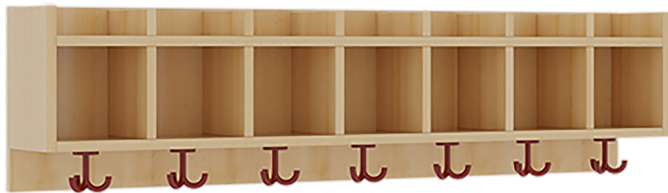

EINFACHE GARDEROBENABLAGE

B/H/T: 140X34,5X20 CM, 7 FÄCHER, DARUNTER 3FACH-HAKEN, OBEN OFFENE UNTERTEILUNGEN

PRODUKTBESCHREIBUNG

"Die persönlichen Gegenstände werden für die schnelle Ablage übersichtlich und funktionell aufbewahrt."

Die Ablagen aus melaminbeschichteter Spanplatte haben 17 cm hohe Fächer und darüber 5 cm hohe Ablagen, das Dekor ist wählbar. Unter der Fachablage sind in Anzahl der Plätze farbige drehbare Dreifachhaken montiert. Die Breite und damit die Anzahl der Plätze sind wählbar.

Zubehör

EIGENSCHAFTEN

- Einfache Ablage mit Mittelwänden und Fachtrennungen
- Oben Unterteilungen für offene Ablagefächer
- Verfügbar für verschiedene Anzahl von Plätzen und Bauteilbreiten
- Wandmontiert
- 7 Plätze
- Breite: 140 cm

| | | |
|-----------------------|-----------------------------------|----------------------|
| Artikelnummer | 117 2R4 A | |
| Breite / Höhe / Tiefe | 1400 mm / 345 mm / 200 mm | 55.1" / 13.6" / 7.9" |
| Gewicht | 18,4 kg | 40.6 lbs |
| Fächer | 7 | |
| Einsatzbereich | Krippe, Kindergarten, Grundschule | |
| Material | Melaminplatte | |
| Bauart | Mittelwand | |