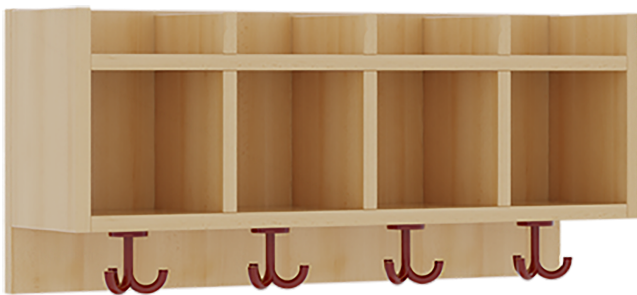

EINFACHE GARDEROBENABLAGE

B/H/T: 80X34,5X20 CM, 4 FÄCHER, DARUNTER 3FACH-HAKEN, OBEN OFFENE UNTERTEILUNGEN

PRODUKTBESCHREIBUNG

"Die persönlichen Gegenstände werden für die schnelle Ablage übersichtlich und funktionell aufbewahrt."

Die Ablagen aus melaminbeschichteter Spanplatte haben 17 cm hohe Fächer und darüber 5 cm hohe Ablagen, das Dekor ist wählbar. Unter der Fachablage sind in Anzahl der Plätze farbige drehbare Dreifachhaken montiert. Die Breite und damit die Anzahl der Plätze sind wählbar.

Bei Aufstellung ohne Wandbefestigung ist die Verwendung raum- und situationsbedingt erforderlich und muss mit dem Lieferanten abgestimmt werden. Die Garderobe ist sicher an einer entsprechend tragfähigen Wand oder anderen Garderoben zu montieren. Die Montage an der richtigen Stelle können sowohl der Hausmeister oder aber unsere Mitarbeiter bei der Anlieferung ausführen, bitten entscheiden Sie dieses bei der Bestellung.

Zubehör

EIGENSCHAFTEN

- Einfache Ablage mit Mittelwänden und Fachtrennungen
- Oben Unterteilungen für offene Ablagefächer
- Verfügbar für verschiedene Anzahl von Plätzen und Bauteilbreiten
- Wandmontiert
- 4 Plätze
- Breite: 80 cm