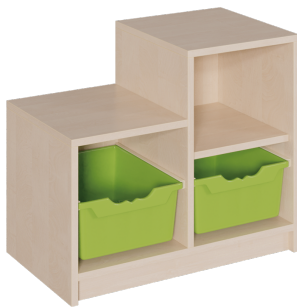

## KORPUSREGAL "SIDESTEP", REGALE UND BOXEN

B/H/T: 70,5X40/60X40 CM, IN STUFENARTIGER KONTUR, MIT 2 BOXEN UND REGALFÄCHERN, HOHE SEITE RECHTS

### PRODUKTBESCHREIBUNG

Die Serie "SideStep" bietet ein variantenreiches Sortiment von stufenförmigen Regalen und Schränken. Diese können komplett oder einzeln mit Türen, als Regal oder mit Boxen ausgewählt werden und sind jeweils in einem Höhenraster verfügbar. Die stufenförmige Kontur dieser bietet die Möglichkeit zu interessanten Stellkombinationen und die Möglichkeit, den Raum unter Dachschrägen und Treppenläufen effektiv zu nutzen. Die Breite beträgt jeweils 70,5 cm und die Korpus-tiefe 40 cm.

Die Rückwand ist als Sichrückwand ausgeführt, dementsprechend eignen sich alle "SideStep"-Einzelregale oder Regalwände auch als Raumteiler. Die Sockel sind an der Unterseite mit bodenschonenden Kunststoffgleitern ausgestattet. Die Korpusse werden aus melaminharzbeschichteter E1-Feinspanplatte gefertigt, die FSC zertifiziert und formaldehydfrei sind. Als Kanten verwenden wir besonders robuste 2 mm starke ABS Kanten, die unter hoher Temperatur fest verleimt werden. Bitte wählen Sie Ihr Wunschdekor aus unserer Dekorpalette aus.

### EIGENSCHAFTEN

- Regalbreite 70,5 cm und 40 cm Regaltiefe
- Auswahl von Höhenkombination und Dekor
- 2 verschiedene Höhenausprägungen
- Kombination von Regal- und Boxenbereichen
- Korpus-teile aus 19 mm dicker E1-Feinspanplatte
- mit Melaminharzbeschichtung
- 2 mm - ABS-Sicherheitskanten
- feste und teilweise verstellbare Einlegeböden
- Anzahl der Boxen und Einlegeböden bzw. Fächer lt. Produktdetails
- links 40 cm hoch mit 1 Box (ohne Fach), rechts 60 cm hoch mit 1 Regalfach und 1 Box