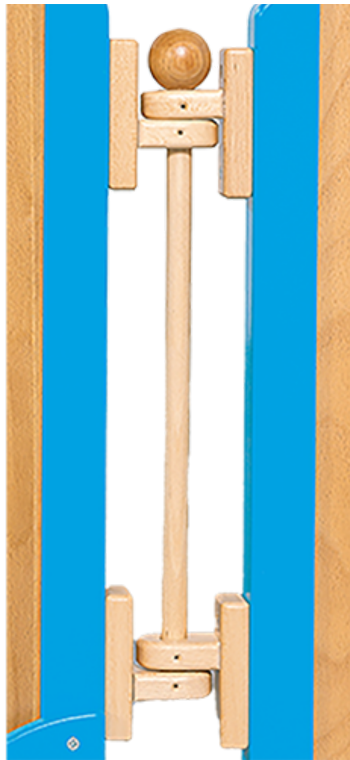

VERBINDER FÜR RAUMTEILER

B: 8,8 CM, ZWISCHEN EINZELELEMENTEN ODER ZUR WAND, STOLLENBAUWEISE

PRODUKTBESCHREIBUNG

Raumteiler schaffen abgetrennte Spielzonen und Erlebnisräume. Dank verschiedener Motive und Nutzungsmöglichkeiten, lassen sie sich schnell und flexibel zu spannenden Kinderwelten mit unterschiedlichen Eingängen und Durchschlüpfen kombinieren.

Verbinder dienen zur Montage der Elemente untereinander und dem Anschluss an weitere Möbel oder die Wand. Sie ermöglichen ein Aufstellen in Reihe und das Weiterbauen "um die Ecke". Für den dauerhaften Einsatz ist der Raumteiler in bewährtem Massivholz Buche ausgeführt und gestaltungsneutral stets farblos lackiert.

Zubehör

EIGENSCHAFTEN

- Einbaubreite 8,8 cm
- 4 Ösen und 1 Stab
- für verschiedene Winkel
- zum Anschrauben
- aus Massivholz Buche
- natur lackiert

Wandmontiert

Artikelnummer	127 018 00	
Breite	88 mm	3.5"
Tiefe	40 mm	1.6"
Gewicht	0,4 kg	0.8 lbs
Montageart	Wandmontiert, Massive Wände	
Einsatzbereich	Krippe, Kindergarten	
Material	Holz, Sperrholz/Multiplex	
Bauart	Stollenbauweise	