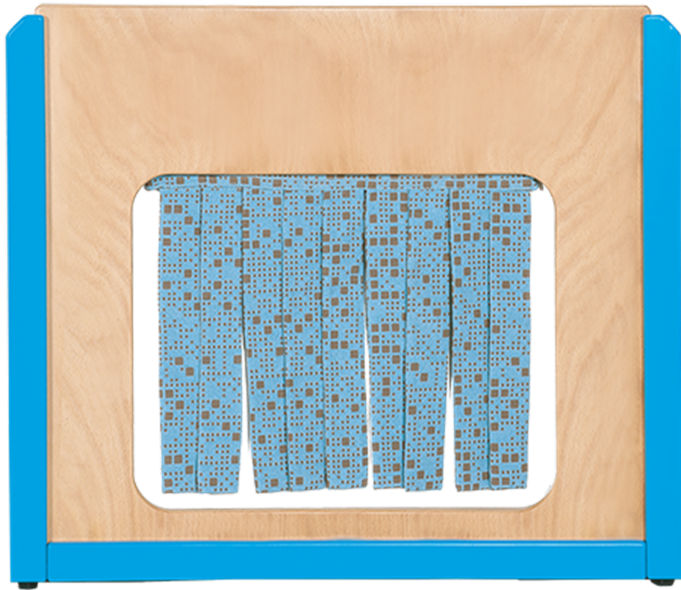

## RAUMTEILER "STOFFDURCHGANG"

B/H/T: 70,5X60X4 CM, STOLLENBAUWEISE

### PRODUKTBESCHREIBUNG

Raumteiler schaffen abgetrennte Spielzonen und Erlebnisräume. Dank verschiedener Motive und Nutzungsmöglichkeiten, lassen sie sich schnell und flexibel zu spannenden Kinderwelten mit unterschiedlichen Eingängen und Durchschlüpfen kombinieren. Verbinder dienen zur Montage der Elemente untereinander und dem Anschluss an weitere Möbel oder die Wand. Sie ermöglichen ein Aufstellen in Reihe und das Weiterbauen "um die Ecke". Bei der Gestaltung der Rahmen kann zwischen naturlackiert oder farbig abgesetzt gewählt werden.

### EIGENSCHAFTEN

- Motiv "Stoffdurchgang"
- Stofffarbe wählbar
- zum Durchkrabbeln
- Massivholzrahmen aus Buche
- Farbe des Rahmens wählbar
- Füllung Birke Multiplex
- Bodenausgleichsschrauben
- B/H/T: 70,5x60x4 cm

Wandmontiert

Artikelnummer	127 005 00	
Breite / Höhe / Tiefe	705 mm / 600 mm / 40 mm	27.8" / 23.6" / 1.6"
Montageart	Wandmontiert	
Einsatzbereich	Krippe, Kindergarten	
Material	Holz, Sperrholz/Multiplex, Stoff	