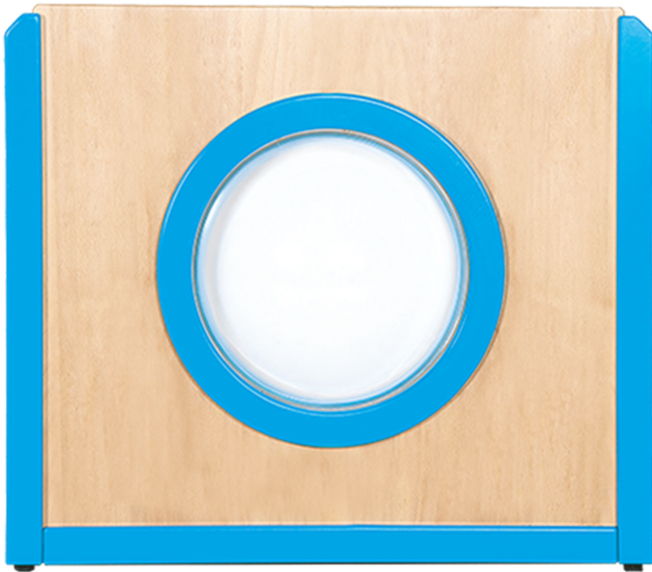

127 004 00

PRODUKTDATENBLATT
WWW.MOEBELWERK-NIESKY.DE

RAUMTEILER "FROSCHAUGE"

B/H/T: 70,5X60X4/ 18 CM, STOLLENBAUWEISE

PRODUKTBESCHREIBUNG

Raumteiler schaffen abgetrennte Spielzonen und Erlebnisräume. Dank verschiedener Motive und Nutzungsmöglichkeiten, lassen sie sich schnell und flexibel zu spannenden Kinderwelten mit unterschiedlichen Eingängen und Durchschlüpfen kombinieren. Verbinder dienen zur Montage der Elemente untereinander und dem Anschluss an weitere Möbel oder die Wand. Sie ermöglichen ein Aufstellen in Reihe und das Weiterbauen "um die Ecke". Bei der Gestaltung der Rahmen kann zwischen naturlackiert oder farbig abgesetzt gewählt werden.

Zubehör

EIGENSCHAFTEN

- Motiv "Froschauge" transparent
- nach außen gewölbte Plexiglas-Halbkugel
- Massivholzrahmen aus Buche
- Farbe des Rahmens wählbar
- Füllung Birke Multiplex
- Bodenausgleichsschrauben
- B/H/T: 70,5x60x4 /Tiefe Froschauge 18 cm

Wandmontiert

Artikelnummer	127 004 00	
Breite / Höhe / Tiefe	705 mm / 600 mm / 40 mm	27.8" / 23.6" / 1.6"
Montageart	Wandmontiert	
Einsatzbereich	Krippe, Kindergarten	
Material	Acrylglas, Holz, Sperrholz/Multiplex	