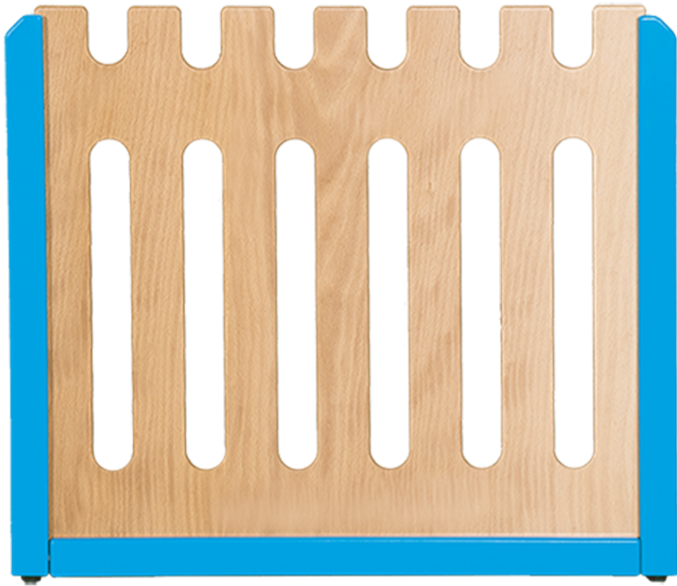

127 002 00

PRODUKTDATENBLATT
WWW.MOEBELWERK-NIESKY.DE

RAUMTEILER "GARTENZAUN"

B/H/T: 70,5X60X4 CM, STOLLENBAUWEISE

PRODUKTBESCHREIBUNG

Raumteiler schaffen abgetrennte Spielzonen und Erlebnisräume. Dank verschiedener Motive und Nutzungsmöglichkeiten, lassen sie sich schnell und flexibel zu spannenden Kinderwelten mit unterschiedlichen Eingängen und Durchschlüpfen kombinieren. Verbinder dienen zur Montage der Elemente untereinander und dem Anschluss an weitere Möbel oder die Wand. Sie ermöglichen ein Aufstellen in Reihe und das Weiterbauen "um die Ecke". Bei der Gestaltung der Rahmen kann zwischen naturlackiert oder farbig abgesetzt gewählt werden.

Zubehör

EIGENSCHAFTEN

- Motiv "Gartenzaun"
- Massivholzrahmen aus Buche
- Farbe des Rahmens wählbar
- Füllung Birke Multiplex
- Bodenausgleichsschrauben
- B/H/T: 70,5x60x4 cm

Wandmontiert

02.04.2026
Seite 1/2

Artikelnummer	127 002 00	
Breite / Höhe / Tiefe	705 mm / 600 mm / 40 mm	27.8" / 23.6" / 1.6"
Gewicht	5,1 kg	11.3 lbs
Montageart	Wandmontiert	
Einsatzbereich	Krippe, Kindergarten	
Material	Holz, Sperrholz/Multiplex	