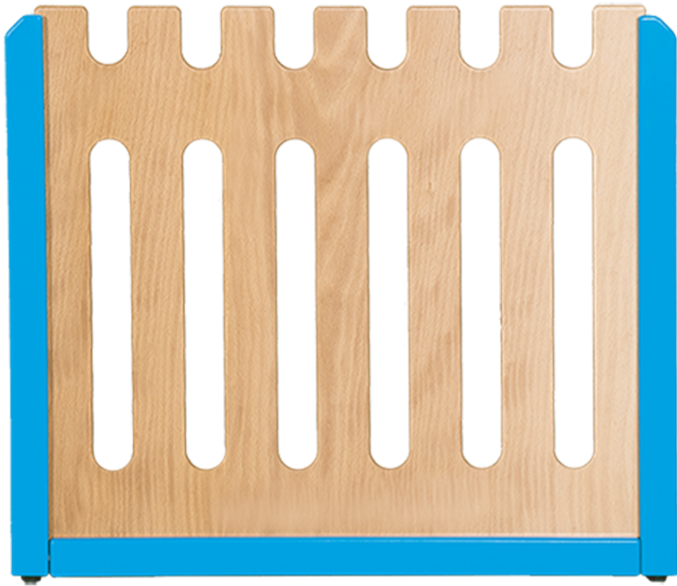

127 002 00

PRODUKTDATENBLATT
WWW.MOEBELWERK-NIESKY.DE

RAUMTEILER "GARTENZAUN"

B/H/T: 70,5X60X4 CM, STOLLENBAUWEISE

PRODUKTBESCHREIBUNG

Raumteiler schaffen abgetrennte Spielzonen und Erlebnissräume. Dank verschiedener Motive und Nutzungsmöglichkeiten, lassen sie sich schnell und flexibel zu spannenden Kinderwelten mit unterschiedlichen Eingängen und Durchschlüpfen kombinieren. Verbinder dienen zur Montage der Elemente untereinander und dem Anschluss an weitere Möbel oder die Wand. Sie ermöglichen ein Aufstellen in Reihe und das Weiterbauen "um die Ecke". Bei der Gestaltung der Rahmen kann zwischen naturlackiert oder farbig abgesetzt gewählt werden.

Zubehör

EIGENSCHAFTEN

- Motiv "Gartenzaun"
- Massivholzrahmen aus Buche
- Farbe des Rahmens wählbar
- Füllung Birke Multiplex
- Bodenausgleichsschrauben
- B/H/T: 70,5x60x4 cm

Wandmontiert

Artikelnummer	127 002 00	
Breite / Höhe / Tiefe	705 mm / 600 mm / 40 mm	27.8" / 23.6" / 1.6"
Gewicht	5,1 kg	11.3 lbs
Montageart	Wandmontiert	
Einsatzbereich	Krippe, Kindergarten	
Material	Holz, Sperrholz/Multiplex	