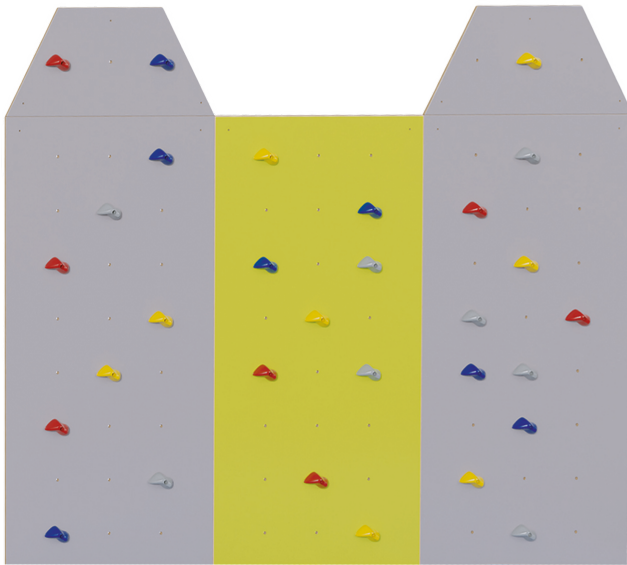

## KLETTERWAND

B/H: 285X241 CM, "ALPSPITZE" WANDFLÄCHENBEDARF

### PRODUKTBESCHREIBUNG

Die Welt des Kletterns entdecken - mit unseren speziell für Kinder konzipierten Kletterwänden! Hier können die Kleinen spielerisch ihre Kraft, Koordination und Geschicklichkeit trainieren, während sie sich in einer sicheren Umgebung austoben. Unsere bunt gestalteten Wände und Griffe sorgen für jede Menge Spaß und Abwechslung beim Klettern.

Die Kletterwand beinhaltet 3 Rechteckwandplatten mit je 24 Befestigungspunkten und 2 halben Waben mit je 3 Befestigungspunkten.

Die Fertigung erfolgt aus 18 mm Birke Multiplexplatten, die lackiert und mehrfach geschliffen sind; dadurch besteht keine Splittergefahr. Die Platten werden jeweils inklusive Montagematerial geliefert. Matten bzw. Klettergriffe sind nicht im Lieferumfang enthalten! Hierfür stehen die 3 Griff-Sets (CL-GR10, CL-GR20 oder CL-GR30) mit 10, 20 oder 30 verschiedenen Griffen zur Verfügung, diese bitte separat bestellen. Die Farbauswahl für die einzelnen Elemente kann separat erfolgen! Bitte legen Sie dieses bei Bestellung in den Varianten fest.

### EIGENSCHAFTEN

- In verschiedenen Farben erhältlich
- aus robusten 18 mm Birke-Multiplex-Platten
- lackiert und mehrfach geschliffen, dadurch keine Splittergefahr
- Fördert Kraft, Geschicklichkeit und Koordination
- Flexible Anordnung der Griffe für abwechselnden Kletterspaß