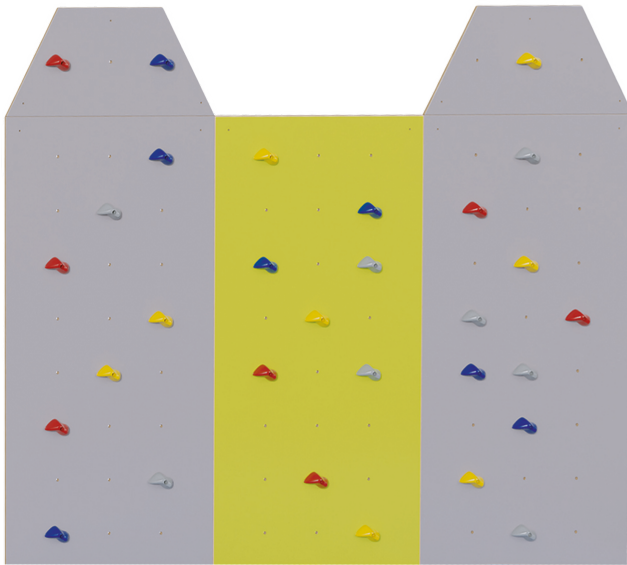

KLETTERWAND

B/H: 285X241 CM, "ALPSPITZE" WANDFLÄCHENBEDARF

PRODUKTBESCHREIBUNG

Die Welt des Kletterns entdecken - mit unseren speziell für Kinder konzipierten Kletterwänden! Hier können die Kleinen spielerisch ihre Kraft, Koordination und Geschicklichkeit trainieren, während sie sich in einer sicheren Umgebung austoben. Unsere bunt gestalteten Wände und Griffe sorgen für jede Menge Spaß und Abwechslung beim Klettern.

Die Kletterwand beinhaltet 3 Rechteckwandplatten mit je 24 Befestigungspunkten und 2 halben Waben mit je 3 Befestigungspunkten.

Die Fertigung erfolgt aus 18 mm Birke Multiplexplatten, die lackiert und mehrfach geschliffen sind; dadurch besteht keine Splittergefahr. Die Platten werden jeweils inklusive Montagematerial geliefert. Matten bzw. Klettergriffe sind nicht im Lieferumfang enthalten! Hierfür stehen die 3 Griff-Sets (CL-GR10, CL-GR20 oder CL-GR30) mit 10, 20 oder 30 verschiedenen Griffen zur Verfügung, diese bitte separat bestellen. Die Farbauswahl für die einzelnen Elemente kann separat erfolgen! Bitte legen Sie dieses bei Bestellung in den Varianten fest.

Zubehör

EIGENSCHAFTEN

- In verschiedenen Farben erhältlich
- aus robusten 18 mm Birke-Multiplex-Platten
- lackiert und mehrfach geschliffen, dadurch keine Splittergefahr
- Fördert Kraft, Geschicklichkeit und Koordination
- Flexible Anordnung der Griffe für abwechselnden Kletterspaß

Wandmontiert

Artikelnummer	CL-ALP	
Breite / Höhe / Tiefe	2850 mm / 2410 mm / 100 mm	112.2" / 94.9" / 3.9"
Montageart	Wandmontiert, Massive Wände	
Einsatzbereich	Kindergarten, Grundschule	
Material	Sperrholz/Multiplex	
Form	Freiform	