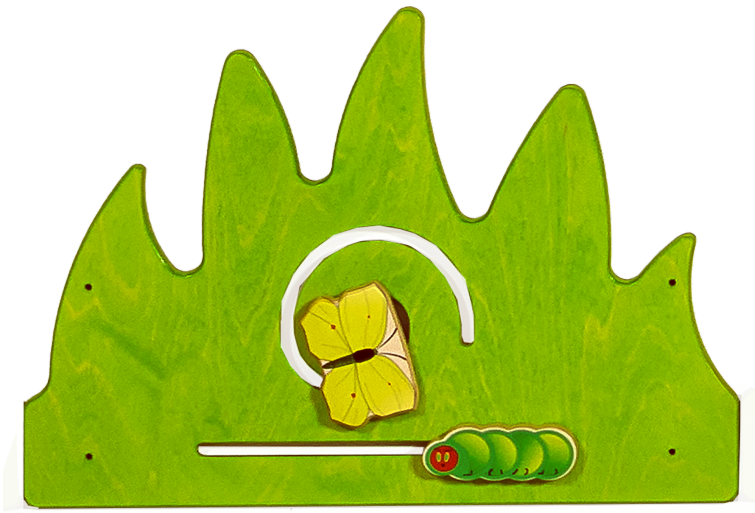

## WANDSPIEL

MOTIV "WIESE 2", B/H/T: 53,3X37,5X4 CM

### PRODUKTBESCHREIBUNG

"Was ist denn in der Wiese zu entdecken?" Dieses Wandspiel unterstützt die motorischen Fähigkeiten und verbessert das Koordinationsvermögen. Wandspielemente sind fest zu montieren. Das Montagematerial sowie die Befestigung werden von uns geliefert. Die Montage an der richtigen Stelle können sowohl Ihr Hausmeister oder aber unsere Mitarbeiter bei der Anlieferung ausführen, bitte entscheiden Sie dieses bei der Bestellung. Motiv "Wiese 2", B/H/T: 53,3x37,5x4 cm

### EIGENSCHAFTEN

- Wandspielement
- Verschiedene Motive
- Motoriktraining
- Phantasie anregen
- Geschicklichkeit verbessern

Wandmontiert

Artikelnummer	MW-17	
Breite / Höhe / Tiefe	533 mm / 375 mm / 40 mm	21" / 14.8" / 1.6"
Gewicht	1,9 kg	4.2 lbs
Montageart	Wandmontiert	
Einsatzbereich	Krippe, Kindergarten, Grundschule	
Material	Holz, Sperrholz/Multiplex	