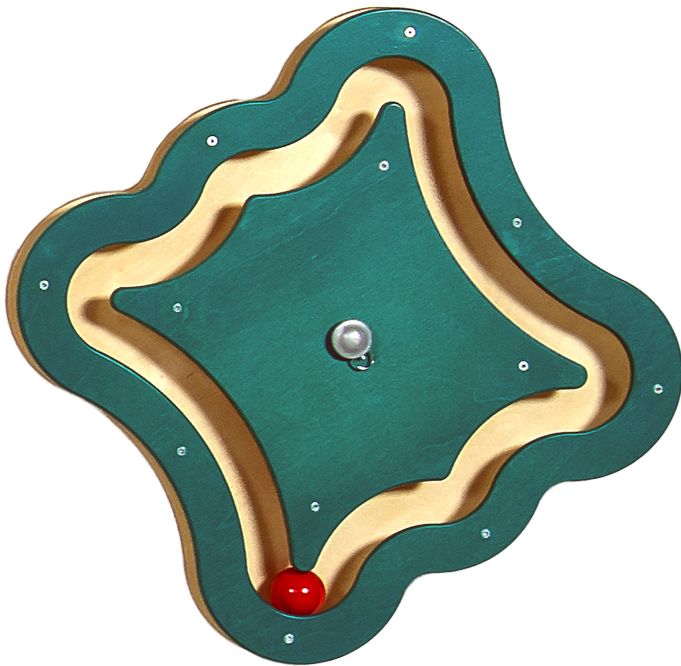

MW-12

PRODUKTDATENBLATT
WWW.MOEBELWERK-NIESKY.DE

WANDSPIEL BEWEGUNG

B/H/T: 40X40X8 CM, MOTIV "DREHKUGEL"

PRODUKTBESCHREIBUNG

Dieses innovative Wandspiel unterstützt die motorischen Fähigkeiten und verbessert das Koordinationsvermögen. Und dann können die Kleinen ihren Erfolg anschließend auch den Großen zeigen...

Wandspielemente sind fest zu montieren. Das Montagematerial sowie die Befestigung werden von uns geliefert. Die Montage an der richtigen Stelle können sowohl Ihr Hausmeister oder aber unsere Mitarbeiter bei der Anlieferung ausführen, bitte entscheiden Sie dieses bei der Bestellung. Motiv "Drehkugel", 40x40x8 cm

Zubehör

EIGENSCHAFTEN

- Wandspielement
- Verschiedene Motive
- Motoriktraining
- Phantasie anregen
- Geschicklichkeit verbessern

Wandmontiert

Artikelnummer	MW-12	
Breite / Höhe / Tiefe	400 mm / 400 mm / 80 mm	15.7" / 15.7" / 3.1"
Montageart	Wandmontiert	
Einsatzbereich	Krippe, Kindergarten, Grundschule	
Material	Holz, Sperrholz/Multiplex	