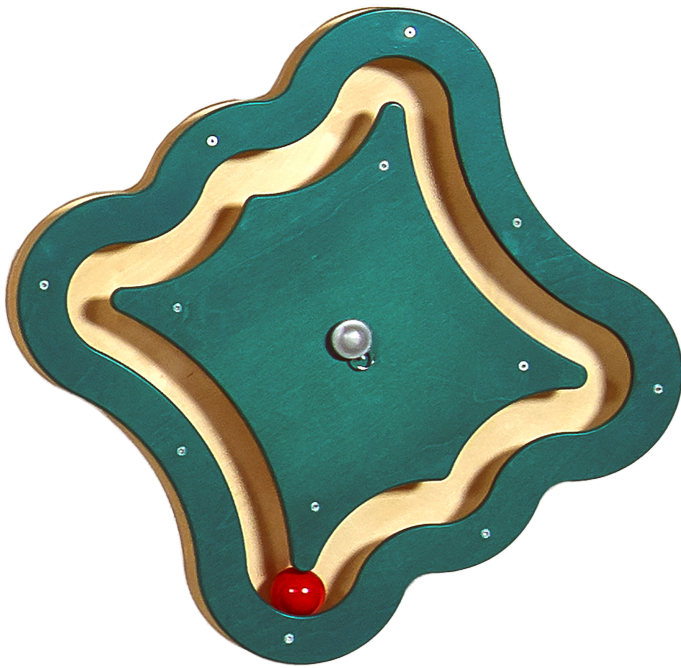

MW-12

PRODUKTDATENBLATT
WWW.MOEBELWERK-NIESKY.DE

WANDSPIEL BEWEGUNG

B/H/T: 40X40X8 CM, MOTIV "DREHKUGEL"

PRODUKTBESCHREIBUNG

Dieses innovative Wandspiel unterstützt die motorischen Fähigkeiten und verbessert das Koordinationsvermögen. Und dann können die Kleinen ihren Erfolg anschließend auch den Großen zeigen...

Wandspielemente sind fest zu montieren. Das Montagematerial sowie die Befestigung werden von uns geliefert. Die Montage an der richtigen Stelle können sowohl Ihr Hausmeister oder aber unsere Mitarbeiter bei der Anlieferung ausführen, bitte entscheiden Sie dieses bei der Bestellung. Motiv "Drehkugel", 40x40x8 cm

Zubehör

EIGENSCHAFTEN

- Wandspielement
- Verschiedene Motive
- Motoriktraining
- Phantasie anregen
- Geschicklichkeit verbessern

Wandmontiert

Artikelnummer	MW-12	
Breite / Höhe / Tiefe	400 mm / 400 mm / 80 mm	15.7" / 15.7" / 3.1"
Montageart	Wandmontiert	
Einsatzbereich	Krippe, Kindergarten, Grundschule	
Material	Holz, Sperrholz/Multiplex	