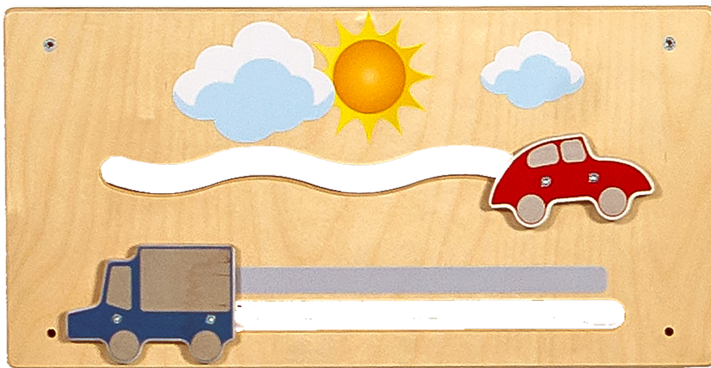

MW-10

PRODUKTDATENBLATT
WWW.MOEBELWERK-NIESKY.DE

WANDSPIEL BEWEGUNG

MOTIV "VERKEHR", B/H/T: 48X24X4 CM

PRODUKTBESCHREIBUNG

Dieses innovative Wandspiel unterstützt die motorischen Fähigkeiten und verbessert das Koordinationsvermögen. Und dann können die Kleinen ihren Erfolg anschließend auch den Großen zeigen...

Wandspielemente sind fest zu montieren. Das Montagematerial sowie die Befestigung werden von uns geliefert. Die Montage an der richtigen Stelle können sowohl Ihr Hausmeister oder aber unsere Mitarbeiter bei der Anlieferung ausführen, bitte entscheiden Sie dieses bei der Bestellung.

Motiv "Verkehr", 48x24x4 cm

Zubehör

EIGENSCHAFTEN

- Wandspielement
- Verschiedene Motive
- Motoriktraining
- Phantasie anregen
- Geschicklichkeit verbessern

Wandmontiert

02.04.2026
Seite 1/2

Artikelnummer	MW-10	
Breite / Höhe / Tiefe	480 mm / 240 mm / 40 mm	18.9" / 9.4" / 1.6"
Gewicht	1,8 kg	4 lbs
Montageart	Wandmontiert	
Einsatzbereich	Krippe, Kindergarten, Grundschule	
Material	Holz, Sperrholz/Multiplex	