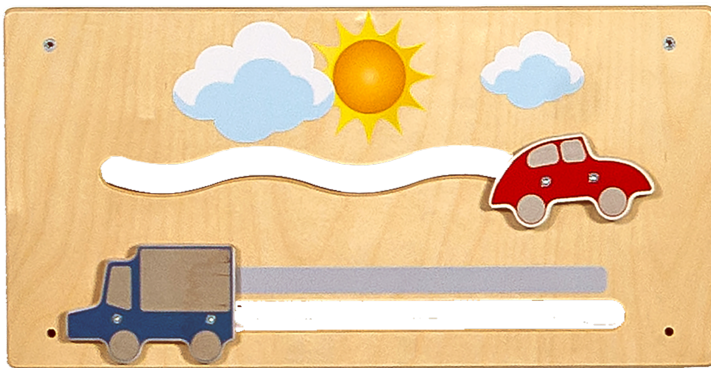

MW-10

PRODUKTDATENBLATT
WWW.MOEBELWERK-NIESKY.DE

WANDSPIEL BEWEGUNG

MOTIV "VERKEHR", B/H/T: 48X24X4 CM

PRODUKTBESCHREIBUNG

Dieses innovative Wandspiel unterstützt die motorischen Fähigkeiten und verbessert das Koordinationsvermögen. Und dann können die Kleinen ihren Erfolg anschließend auch den Großen zeigen...

Wandspielemente sind fest zu montieren. Das Montagematerial sowie die Befestigung werden von uns geliefert. Die Montage an der richtigen Stelle können sowohl Ihr Hausmeister oder aber unsere Mitarbeiter bei der Anlieferung ausführen, bitte entscheiden Sie dieses bei der Bestellung.

Motiv "Verkehr", 48x24x4 cm

Zubehör

EIGENSCHAFTEN

- Wandspielement
- Verschiedene Motive
- Motoriktraining
- Phantasie anregen
- Geschicklichkeit verbessern

Wandmontiert

Artikelnummer	MW-10	
Breite / Höhe / Tiefe	480 mm / 240 mm / 40 mm	18.9" / 9.4" / 1.6"
Gewicht	1,8 kg	4 lbs
Montageart	Wandmontiert	
Einsatzbereich	Krippe, Kindergarten, Grundschule	
Material	Holz, Sperrholz/Multiplex	