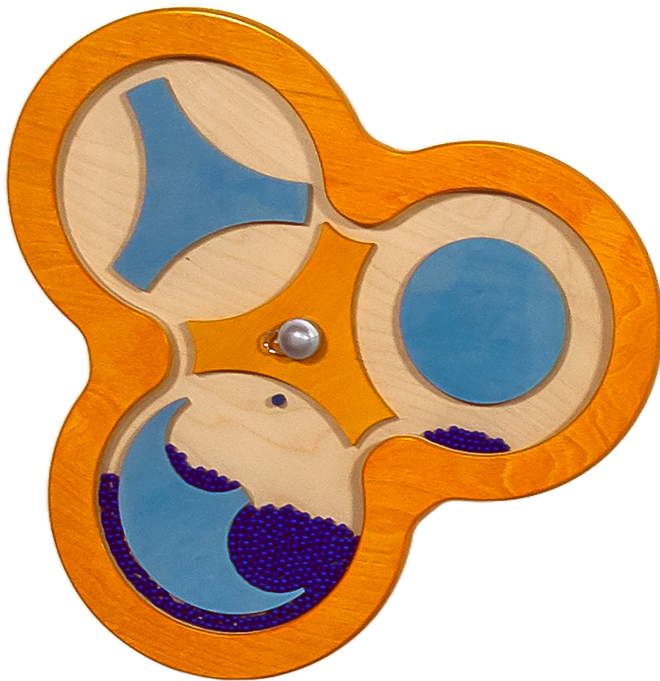

MW-13

PRODUKTDATENBLATT
WWW.MOEBELWERK-NIESKY.DE

WANDSPIEL BEWEGUNG

MOTIV "STRÖMUNG", B/H/T: 48X48X8 CM

PRODUKTBESCHREIBUNG

Dieses innovative Wandspiel unterstützt die motorischen Fähigkeiten und verbessert das Koordinationsvermögen. Und dann können die Kleinen ihren Erfolg anschließend auch den Großen zeigen...

Wandspielemente sind fest zu montieren. Das Montagematerial sowie die Befestigung werden von uns geliefert. Die Montage an der richtigen Stelle können sowohl Ihr Hausmeister oder aber unsere Mitarbeiter bei der Anlieferung ausführen, bitte entscheiden Sie dieses bei der Bestellung. Motiv "Strömung", Motiv "Verkehr", B/H/T: 48x24x4 cm 48x48x8 cm

Zubehör

EIGENSCHAFTEN

- Wandspielement
- Verschiedene Motive
- Motoriktraining
- Phantasie anregen
- Geschicklichkeit verbessern

Wandmontiert

Artikelnummer	MW-13	
Breite / Höhe / Tiefe	480 mm / 480 mm / 80 mm	18.9" / 18.9" / 3.1"
Montageart	Wandmontiert	
Einsatzbereich	Krippe, Kindergarten, Grundschule	
Material	Holz, Sperrholz/Multiplex	