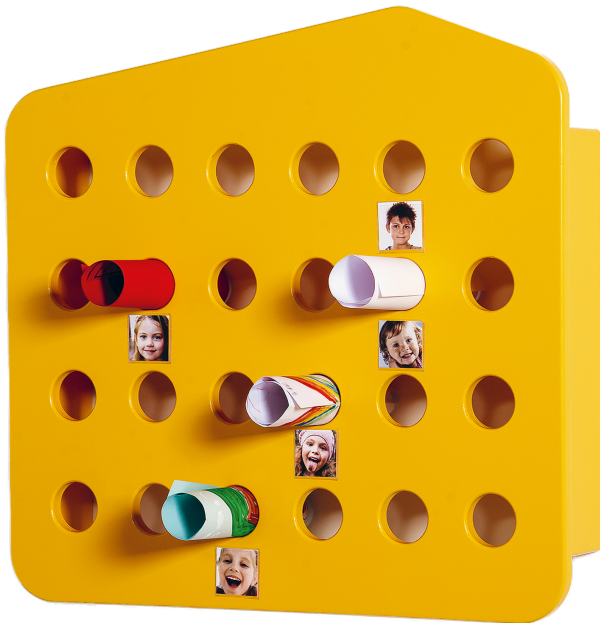

ELTERNPOST FÜR 24 KINDER

B/H/T: 60X57X12 CM, 24 BOHRUNGEN ZUM EINSTECKEN VON MITTEILUNGEN

PRODUKTBESCHREIBUNG

Die charmante Möglichkeit für schnelle Mitteilungen und Übergabe von Papieren in (fast) allen Größen - auch kleinen Kunstwerken!

Die Elternpost hat Platz für die Übergabe von Informationen an die Eltern für 24 Kinder. Einfach zusammenrollen und an der richtigen Stelle einstecken: anhand der Adressmerkmale der jeweiligen Bohrung landet die Post problemlos an der richtigen Stelle!

Die formschöne Kontur der Blende erinnert an den guten altbekannten Briefkasten. Die Farbe der Elternpost ist natürlich wählbar. Das Schöne an der Konstruktion ist die pflegeleichte und reinigungsfreundliche Bauweise. Die Elternpost ist sicher an einer entsprechend tragfähigen Wand zu montieren. Die Montage an der richtigen Stelle können sowohl der Hausmeister oder aber unsere Mitarbeiter bei der Anlieferung ausführen, bitte entscheiden Sie dieses bei der Bestellung. Ergänzend können Sie zur Kennzeichnung Fotos verwenden und hierfür selbstklebende Kunststoff-Taschen "117 ST 1" bestellen oder auch Erkennungsbilder "ERBI..." in 4 verschiedenen Motivgruppen und in unterschiedlichen Applikationen verwenden. Beide Kennzeichnungsarten können Sie bei uns als Satz in angepasster Anzahl zu je 25 Stück bestellen.

EIGENSCHAFTEN

- Übersichtliche und platzsparende Übergabe von Mitteilungen
- Einfache Übergabe von Informationen für 24 Kinder
- Zuordnung von Erkennungsbildchen oder Fototaschen möglich
- Bohrungen werden damit persönlich zugeordnet