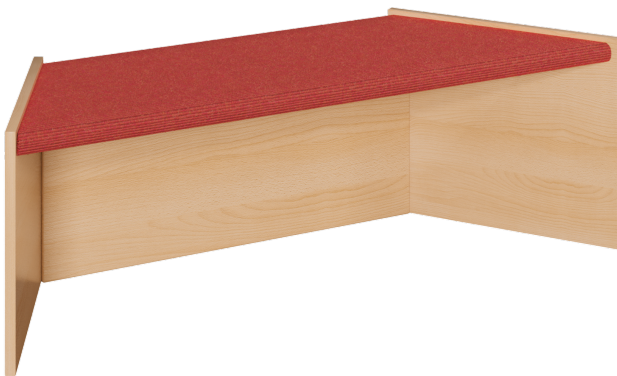

## SPIELPODEST "TRAPEZ", STAPELBAR, MIT TEPPICHBELAG

B/H/T: 125/78X40X40 CM, PODEST ALS STABILE MULTIPLEXKONSTRUKTION, "TRAPEZ GROSS", STAPELBAR

### PRODUKTBESCHREIBUNG

Ein stapelbares Trapezpodest mit weicher Tretford®-Teppichoberfläche ist die Voraussetzung für viele Einsatzzwecke! Wenn ein Podest "kreis" als 6-Eck gestellt werden soll, läßt sich das mit 6 Podesten problemlos erledigen. Egal, ob geklettert oder balanciert wird, ob Steigen angesagt ist oder ein Bühne zu gestalten ist, das Trapezpodest ist ein wichtiges Element hierfür. Ebenso ist die Gestaltung von Lese- und Spielecken mühelos möglich. Die gerundeten Kanten der Multiplexkonstruktion und besonders die großen Kantenradien der sehr stabilen Teppichplatte reduzieren das Verletzungsrisiko auf ein minimale Wahrscheinlichkeit. Durch seitlich angeordnete funktionelle Grifflöcher kann das Podest mühelos gestapelt, umgebaut, gehoben, verschoben oder zum Schluß weggeräumt werden. Das Multiplexmaterial besteht aus heller freundlicher Birke, die wir für einen langen Einsatz mehrfach transparent lackiert haben. Für die Planung der Bühne oder Einordnung in eine Podestlandschaft stehen 2 verschiedene Höhen des Trapezpodestes zur Verfügung. Natürlich ist die Teppichfarbe wählbar, bitte bei der Bestellung angeben! Spielpodest "Trapez groß", stapelbar, Maße B/H/T: 125/78x40x40 cm

### EIGENSCHAFTEN

- stabile Bauweise aus Multiplex
- trapezförmige Grundfläche
- verschiedene Höhen
- ineinander stapelbar
- beanspruchungs- und widerstandsfähige Teppichoberfläche
- große Radien an der Podestplatte
- freundliches helles Birke-Dekor
- gerundete Bauteilkanten, keine scharfen Ecken
- funktionelle Durchbruchgriffe