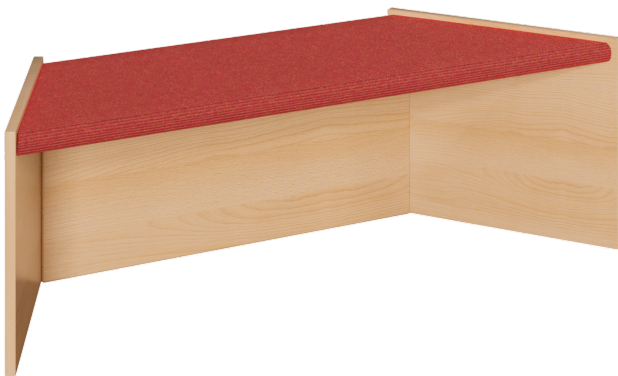

SPIELPODEST "TRAPEZ", STAPELBAR, MIT TEPPICHBELAG

B/H/T: 125/78X40X40 CM, PODEST ALS STABILE MULTIPLEXKONSTRUKTION, "TRAPEZ GROSS", STAPELBAR

PRODUKTBESCHREIBUNG

Ein stapelbares Trapezpodest mit weicher Tretford®-Teppichoberfläche ist die Voraussetzung für viele Einsatzzwecke! Wenn ein Podest "kreis" als 6-Eck gestellt werden soll, läßt sich das mit 6 Podesten problemlos erledigen. Egal, ob geklettert oder balanciert wird, ob Steigen angesagt ist oder ein Bühne zu gestalten ist, das Trapezpodest ist ein wichtiges Element hierfür. Ebenso ist die Gestaltung von Lese- und Spielecken mühelos möglich. Die gerundeten Kanten der Multiplexkonstruktion und besonders die großen Kantenradien der sehr stabilen Teppichplatte reduzieren das Verletzungsrisiko auf ein minimale Wahrscheinlichkeit. Durch seitlich angeordnete funktionelle Grifflöcher kann das Podest mühelos gestapelt, umgebaut, gehoben, verschoben oder zum Schluß weggeräumt werden. Das Multiplexmaterial besteht aus heller freundlicher Birke, die wir für einen langen Einsatz mehrfach transparent lackiert haben. Für die Planung der Bühne oder Einordnung in eine Podestlandschaft stehen 2 verschiedene Höhen des Trapezpodestes zur Verfügung. Natürlich ist die Teppichfarbe wählbar, bitte bei der Bestellung angeben! Spielpodest "Trapez groß", stapelbar, Maße B/H/T: 125/78x40x40 cm

EIGENSCHAFTEN

- stabile Bauweise aus Multiplex
- trapezförmige Grundfläche
- verschiedene Höhen
- ineinander stapelbar
- beanspruchungs- und widerstandsfähige Teppichoberfläche
- große Radien an der Podestplatte
- freundliches helles Birke-Dekor
- gerundete Bauteilkanten, keine scharfen Ecken
- funktionelle Durchbruchgriffe