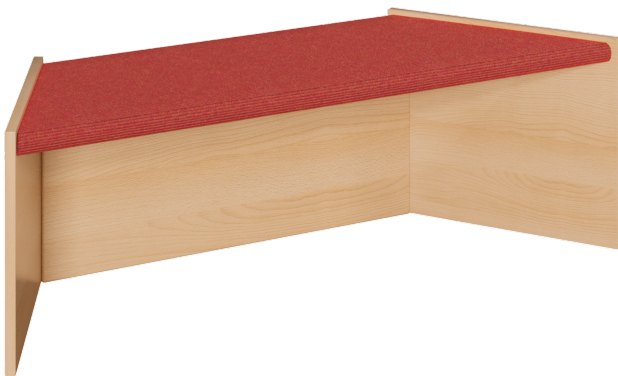

## SPIELPODEST "TRAPEZ", STAPELBAR, MIT TEPPICHBELAG

B/H/T: 125/78X40X40 CM, PODEST ALS STABILE MULTIPLEXKONSTRUKTION, "TRAPEZ GROSS", STAPELBAR

### PRODUKTBESCHREIBUNG

Ein stapelbares Trapezpodest mit weicher Tretford®-Teppichoberfläche ist die Voraussetzung für viele Einsatzzwecke! Wenn ein Podest "kreis" als 6-Eck gestellt werden soll, läßt sich das mit 6 Podesten problemlos erledigen. Egal, ob geklettert oder balanciert wird, ob Steigen angesagt ist oder ein Bühne zu gestalten ist, das Trapezpodest ist ein wichtiges Element hierfür. Ebenso ist die Gestaltung von Lese- und Spielecken mühelos möglich. Die gerundeten Kanten der Multiplexkonstruktion und besonders die großen Kantenradien der sehr stabilen Teppichplatte reduzieren das Verletzungsrisiko auf ein minimale Wahrscheinlichkeit. Durch seitlich angeordnete funktionelle Grifflöcher kann das Podest mühelos gestapelt, umgebaut, gehoben, verschoben oder zum Schluß weggeräumt werden. Das Multiplexmaterial besteht aus heller freundlicher Birke, die wir für einen langen Einsatz mehrfach transparent lackiert haben. Für die Planung der Bühne oder Einordnung in eine Podestlandschaft stehen 2 verschiedene Höhen des Trapezpodestes zur Verfügung. Natürlich ist die Teppichfarbe wählbar, bitte bei der Bestellung angeben! Spielpodest "Trapez groß", stapelbar, Maße B/H/T: 125/78x40x40 cm

### EIGENSCHAFTEN

- stabile Bauweise aus Multiplex
- trapezförmige Grundfläche
- verschiedene Höhen
- ineinander stapelbar
- beanspruchungs- und widerstandsfähige Teppichoberfläche
- große Radien an der Podestplatte
- freundliches helles Birke-Dekor
- gerundete Bauteilkanten, keine scharfen Ecken
- funktionelle Durchbruchgriffe