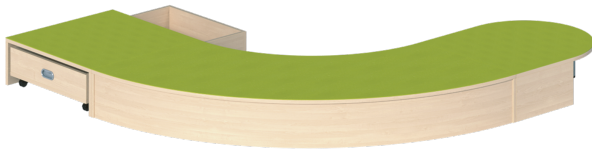

PODESTANLAGE 3, 3TEILIG, MIT LINOLEUM-DECKPLATTEN

B/H/T: 220X24X225 CM, MIT GROSSEM BOGENPODEST UND ZWEI ANDEREN PODESTEN, 2 ROLLKÄSTEN

PRODUKTBESCHREIBUNG

Die Podestlandschaft mit verschiedenen Podestelementen aus unserem Fertigungsprogramm bietet interessante Möglichkeiten für Spiel, Sport, Gestaltungen und die kreative Dinge des Gruppenlebens. Alle Podestoberplatten besitzen eine Linoleumbooberfläche. Die 2 mm - ABS Sicherheitskanten an der Podestplatte aus 19 mm E 1-Feinspanplatte gewährleistet eine beanspruchungsfähige Kante, die den täglichen Beanspruchungen auch auf den geschwungenen Konturen ohne weiteres standhält. Die Linoleumbooberfläche stellt eine strapazierfähige und pflegeleichte Oberfläche dar, sie ist aus mehreren fröhlichen Farben wählbar. Mit dem Material Linoleum steht eine geräuschdämmend, kratzfeste, abwisch- und desinfizierbare Oberfläche zur Verfügung. Das Dekor des Podestkorpus wird in mehreren Varianten angeboten: bitte wählen Sie bei der Bestellung! Die Randbereiche der Podestelemente sind in der Regel geschlossen. Die Abbildung ist ein Gestaltungsvorschlag, die einzelnen Elemente lassen sich bei Bedarf auch umgruppieren - oder können auch in anderen Kombinationen verwendet werden.

Die Gesamtmaße der dargestellten Kombination lauten B/H/T: 220x24x225 cm. Das markante große Bogenpodest dominiert die Podestlandschaft als großzügiges Gestaltungselement. Der Rundansatz (rechts positioniert) und das Doppelgaragen-Podest incl. Rollkästen (linke Seite) ergänzen die Aufstellung. Abweichende Anordnungen der Podestelemente sind je nach verfügbarem Platzangebot möglich und einfach vorzunehmen.