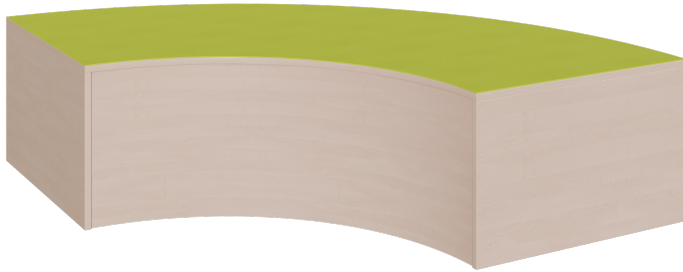

VIERTELKREISBOGEN-PODEST MIT LINOLEUM-DECKPLATTE

B/H/T: 150X46X150 CM, INNENBOGENRADIUS 80 CM, RINGSUM GESCHLOSSEN

PRODUKTBESCHREIBUNG

Das Viertelkreis-Bogenpodest in den Grundmaßen 150 x 150 cm, einem 150-cm-Radius auf der Außenseite und dem kleinen inneren 80-cm-Radius bietet 2 Anstelllängen von 70 cm für Stellkombinationen. Wie alle Linoleumpodeste für Spiel- und Bewegungsbereiche dieser Baureihe besitzt auch dieses die mit Linoleum beschichtete Oberplatte. Alle Randbereiche sind geschlossen, die stabile Bauweise garantiert eine langfristige Nutzung. Die Linoleumbooberfläche ist in vielen freundlichen Farben wählbar und besitzt eine strapazierbare und pflegeleichte Oberfläche, deren weitere Vorteile in Kratzfestigkeit, Desinfizierbarkeit und Geräuschdämmung zu sehen ist. Das Dekor der melaminbeschichteten Oberflächen ist passend zur Optik von anderen Möbeln im Raum wählbar. Die Anbindung zu anderen Podestelementen kann über zusätzliche Podestverbinder (unsere Artikel Nr. KLAM) sicher gestellt werden. Die Anbindung zu anderen Podestelementen kann über zusätzliche Podestverbinder (unsere Artikel Nr. KLAM) sicher gestellt werden.

Höhe: 46 cm

EIGENSCHAFTEN

- Viertelkreisbogen-Podestfläche, ringsum geschlossen
- Außen-Radius 150 cm, Innenradius 70 cm
- Fertigung aus melaminharzbeschichteter Spanplatte
- wählbares Dekor
- Podestebene mit Linoleumbelag
- Linoleumfarben wählbar
- Verschiedene Podesthöhen

Zubehör

Freistehend

Artikelnummer	P8-146	
Breite / Höhe / Tiefe	1500 mm / 460 mm / 1500 mm	59.1" / 18.1" / 59.1"
	460 mm	18.1"
Sitzbreite	3500 mm	137.8"
Sitztiefe	350 mm	13.8"
Montageart	Freistehend	
Einsatzbereich	Krippe, Kindergarten, Grundschule	
Eigenschaften	akustisch wirksam	
Material	Linoleum, Melaminplatte	
Form	Freiform, Quadratisch	