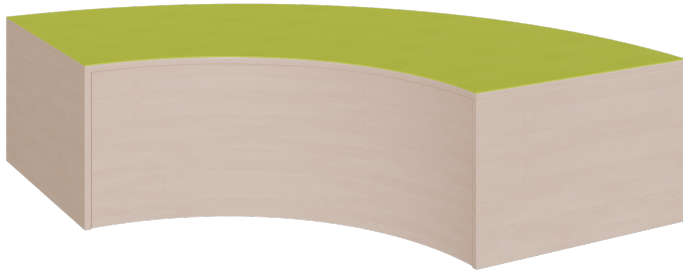

VIERTELKREISBOGEN-PODEST MIT LINOLEUM-DECKPLATTE

B/H/T: 150X46X150 CM, INNENBOGENRADIUS 80 CM, RINGSUM GESCHLOSSEN

PRODUKTBESCHREIBUNG

Das Viertelkreis-Bogenpodest in den Grundmaßen 150 x 150 cm, einem 150-cm-Radius auf der Außenseite und dem kleinen inneren 80-cm-Radius bietet 2 Anstelllängen von 70 cm für Stellkombinationen. Wie alle Linoleumpodeste für Spiel- und Bewegungsbereiche dieser Baureihe besitzt auch dieses die mit Linoleum beschichtete Oberplatte. Alle Randbereiche sind geschlossen, die stabile Bauweise garantiert eine langfristige Nutzung. Die Linoleumoberfläche ist in vielen freundlichen Farben wählbar und besitzt eine strapazierbare und pflegeleichte Oberfläche, deren weitere Vorteile in Kratzfestigkeit, Desinfizierbarkeit und Geräuschdämmung zu sehen ist. Das Dekor der melaminbeschichteten Oberflächen ist passend zur Optik von anderen Möbeln im Raum wählbar. Die Anbindung zu anderen Podestelementen kann über zusätzliche Podestverbinder (unsere Artikel Nr. KLAM) sicher gestellt werden. Die Anbindung zu anderen Podestelementen kann über zusätzliche Podestverbinder (unsere Artikel Nr. KLAM) sicher gestellt werden.

Höhe: 46 cm

EIGENSCHAFTEN

- Viertelkreisbogen-Podestfläche, ringsum geschlossen
- Außen-Radius 150 cm, Innenradius 70 cm
- Fertigung aus melaminharzbeschichteter Spanplatte
- wählbares Dekor
- Podestebene mit Linoleumbelag
- Linoleumfarben wählbar
- Verschiedene Podesthöhen

Zubehör

Freistehend

Artikelnummer	P8-146	
Breite / Höhe / Tiefe	1500 mm / 460 mm / 1500 mm	59.1" / 18.1" / 59.1"
	460 mm	18.1"
Sitzbreite	3500 mm	137.8"
Sitztiefe	350 mm	13.8"
Montageart	Freistehend	
Einsatzbereich	Krippe, Kindergarten, Grundschule	
Eigenschaften	akustisch wirksam	
Material	Linoleum, Melaminplatte	
Form	Freiform, Quadratisch	