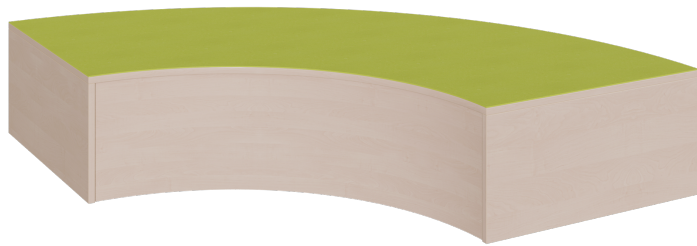

VIERTELKREISBOGEN-PODEST MIT LINOLEUM-DECKPLATTE

B/H/T: 150X35X150 CM, INNENBOGENRADIUS 80 CM, RINGSUM GESCHLOSSEN

PRODUKTBESCHREIBUNG

Das Viertelkreis-Bogenpodest in den Grundmaßen 150 x 150 cm, einem 150-cm-Radius auf der Außenseite und dem kleineren inneren 80-cm-Radius bietet 2 Anstelllängen von 70 cm für Stellkombinationen. Wie alle Linoleumpodeste für Spiel- und Bewegungsbereiche dieser Baureihe besitzt auch dieses die mit Linoleum beschichtete Oberplatte. Alle Randbereiche sind geschlossen, die stabile Bauweise garantiert eine langfristige Nutzung. Die Linoleumbooberfläche ist in vielen freundlichen Farben wählbar und besitzt eine strapazierbare und pflegeleichte Oberfläche, deren weitere Vorteile in Kratzfestigkeit, Desinfizierbarkeit und Geräuschdämmung zu sehen ist. Das Dekor der melaminbeschichteten Oberflächen ist passend zur Optik von anderen Möbeln im Raum wählbar. Die Anbindung zu anderen Podestelementen kann über zusätzliche Podestverbinder (unsere Artikel Nr. KLAM) sicher gestellt werden. Die Anbindung zu anderen Podestelementen kann über zusätzliche Podestverbinder (unsere Artikel Nr. KLAM) sicher gestellt werden.

Höhe: 35 cm

EIGENSCHAFTEN

- Viertelkreisbogen-Podestfläche, ringsum geschlossen
- Außen-Radius 150 cm, Innenradius 70 cm
- Fertigung aus melaminharzbeschichteter Spanplatte
- wählbares Dekor
- Podestebene mit Linoleumbelag
- Linoleumfarben wählbar
- Verschiedene Podesthöhen

Zubehör

Freistehend

Artikelnummer	P8-135	
Breite / Höhe / Tiefe	1500 mm / 350 mm / 1500 mm	59.1" / 13.8" / 59.1"
	350 mm	13.8"
Sitzbreite	3500 mm	137.8"
Sitztiefe	350 mm	13.8"
Montageart	Freistehend	
Einsatzbereich	Krippe, Kindergarten, Grundschule	
Eigenschaften	akustisch wirksam	
Material	Linoleum, Melaminplatte	
Form	Freiform, Quadratisch	