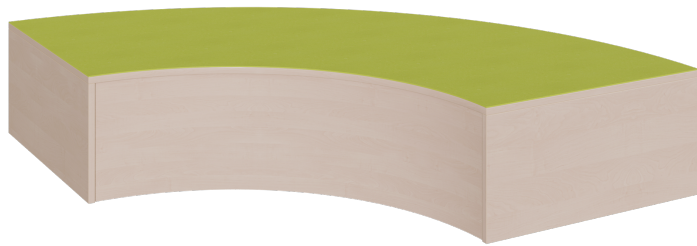

VIERTELKREISBOGEN-PODEST MIT LINOLEUM-DECKPLATTE

B/H/T: 150X35X150 CM, INNENBOGENRADIUS 80 CM, RINGSUM GESCHLOSSEN

PRODUKTBESCHREIBUNG

Das Viertelkreis-Bogenpodest in den Grundmaßen 150 x 150 cm, einem 150-cm-Radius auf der Außenseite und dem kleinen inneren 80-cm-Radius bietet 2 Anstelllängen von 70 cm für Stellkombinationen. Wie alle Linoleumpodeste für Spiel- und Bewegungsbereiche dieser Baureihe besitzt auch dieses die mit Linoleum beschichtete Oberplatte. Alle Randbereiche sind geschlossen, die stabile Bauweise garantiert eine langfristige Nutzung. Die Linoleumbooberfläche ist in vielen freundlichen Farben wählbar und besitzt eine strapazierbare und pflegeleichte Oberfläche, deren weitere Vorteile in Kratzfestigkeit, Desinfizierbarkeit und Geräuschdämmung zu sehen ist. Das Dekor der melaminbeschichteten Oberflächen ist passend zur Optik von anderen Möbeln im Raum wählbar. Die Anbindung zu anderen Podestelementen kann über zusätzliche Podestverbinder (unsere Artikel Nr. KLAM) sicher gestellt werden. Die Anbindung zu anderen Podestelementen kann über zusätzliche Podestverbinder (unsere Artikel Nr. KLAM) sicher gestellt werden.

Höhe: 35 cm

EIGENSCHAFTEN

- Viertelkreisbogen-Podestfläche, ringsum geschlossen
- Außen-Radius 150 cm, Innenradius 70 cm
- Fertigung aus melaminharzbeschichteter Spanplatte
- wählbares Dekor
- Podestebene mit Linoleumbelag
- Linoleumfarben wählbar
- Verschiedene Podesthöhen

Zubehör

Freistehend

Artikelnummer	P8-135	
Breite / Höhe / Tiefe	1500 mm / 350 mm / 1500 mm	59.1" / 13.8" / 59.1"
	350 mm	13.8"
Sitzbreite	3500 mm	137.8"
Sitztiefe	350 mm	13.8"
Montageart	Freistehend	
Einsatzbereich	Krippe, Kindergarten, Grundschule	
Eigenschaften	akustisch wirksam	
Material	Linoleum, Melaminplatte	
Form	Freiform, Quadratisch	