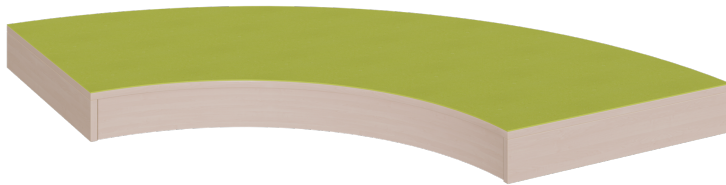

PRODUKTBESCHREIBUNG

Das Viertelkreis-Bogenpodest in den Grundmaßen 150 x 150 cm, einem 150-cm-Radius auf der Außenseite und dem kleinen inneren 80-cm-Radius bietet 2 Anstelllängen von 70 cm für Stellkombinationen. Wie alle Linoleumpodeste für Spiel- und Bewegungsbereiche dieser Baureihe besitzt auch dieses die mit Linoleum beschichtete Oberplatte. Alle Randbereiche sind geschlossen, die stabile Bauweise garantiert eine langfristige Nutzung. Die Linoleumoberfläche ist in vielen freundlichen Farben wählbar und besitzt eine strapazierbare und pflegeleichte Oberfläche, deren weitere Vorteile in Kratzfestigkeit, Desinfizierbarkeit und Geräuschdämmung zu sehen ist. Das Dekor der melaminbeschichteten Oberflächen ist passend zur Optik von anderen Möbeln im Raum wählbar. Die Anbindung zu anderen Podestelementen kann über zusätzliche Podestverbinder (unsere Artikel Nr. KLAM) sicher gestellt werden. Die Anbindung zu anderen Podestelementen kann über zusätzliche Podestverbinder (unsere Artikel Nr. KLAM) sicher gestellt werden.

Höhe: 13 cm

EIGENSCHAFTEN

- Viertelkreisbogen-Podestfläche, ringsum geschlossen
- Außen-Radius 150 cm, Innenradius 70 cm
- Fertigung aus melaminharzbeschichteter Spanplatte
- wählbares Dekor
- Podestebene mit Linoleumbelag
- Linoleumfarben wählbar
- Verschiedene Podesthöhen

Zubehör