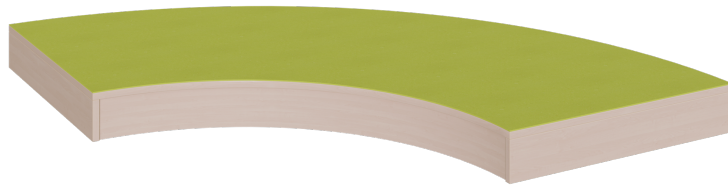

VIERTELKREISBOGEN-PODEST MIT LINOLEUM-DECKPLATTE

B/H/T: 150X13X150 CM, INNENBOGENRADIUS 80 CM, RINGSUM GESCHLOSSEN

PRODUKTBESCHREIBUNG

Das Viertelkreis-Bogenpodest in den Grundmaßen 150 x 150 cm, einem 150-cm-Radius auf der Außenseite und dem kleinen inneren 80-cm-Radius bietet 2 Anstelllängen von 70 cm für Stellkombinationen. Wie alle Linoleumpodeste für Spiel- und Bewegungsbereiche dieser Baureihe besitzt auch dieses die mit Linoleum beschichtete Oberplatte. Alle Randbereiche sind geschlossen, die stabile Bauweise garantiert eine langfristige Nutzung. Die Linoleumbooberfläche ist in vielen freundlichen Farben wählbar und besitzt eine strapazierbare und pflegeleichte Oberfläche, deren weitere Vorteile in Kratzfestigkeit, Desinfizierbarkeit und Geräuschdämmung zu sehen ist. Das Dekor der melaminbeschichteten Oberflächen ist passend zur Optik von anderen Möbeln im Raum wählbar. Die Anbindung zu anderen Podestelementen kann über zusätzliche Podestverbinder (unsere Artikel Nr. KLAM) sicher gestellt werden. Die Anbindung zu anderen Podestelementen kann über zusätzliche Podestverbinder (unsere Artikel Nr. KLAM) sicher gestellt werden.

Höhe: 13 cm

EIGENSCHAFTEN

- Viertelkreisbogen-Podestfläche, ringsum geschlossen
- Außen-Radius 150 cm, Innenradius 70 cm
- Fertigung aus melaminharzbeschichteter Spanplatte
- wählbares Dekor
- Podestebene mit Linoleumbelag
- Linoleumfarben wählbar
- Verschiedene Podesthöhen

Zubehör

Freistehend

Artikelnummer	P8-113	
Breite / Höhe / Tiefe	1500 mm / 130 mm / 1500 mm	59.1" / 5.1" / 59.1"
	130 mm	5.1"
Sitzbreite	3500 mm	137.8"
Sitztiefe	350 mm	13.8"
Montageart	Freistehend	
Einsatzbereich	Krippe, Kindergarten, Grundschule	
Eigenschaften	akustisch wirksam	
Material	Linoleum, Melaminplatte	
Form	Freiform, Quadratisch	