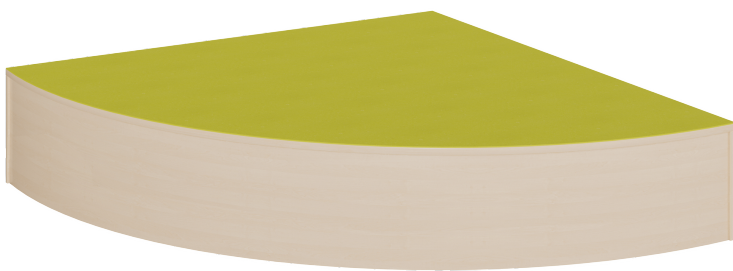

P16-146

PRODUKTDATENBLATT
WWW.MOEBELWERK-NIESKY.DE

VIERTELKREIS-ECKPODEST R 150 CM MIT LINOLEUM-DECKPLATTE

B/H/T: 150X46X150 CM, PODEST RUNDUM GESCHLOSSEN

PRODUKTBESCHREIBUNG

Die Viertelkreis-Eckpodeste in den Grundmaßen 150 x 150 cm besitzen einen 150-cm-Radius und können andere Basis-Ausstattungen für Spiel- und Bewegungsbereichen sowie von Linoleumpodesten ergänzen. Die großzügigen Podeste können in Bauecken, auf Aktionsebenen oder in Ruhebereichen andere Podestelemente ergänzen. Die Linoleumoberfläche ist in vielen freundlichen Farben wählbar und besitzt eine strapazierbare und pflegeleichte Oberfläche, deren weitere Vorteile in Kratzfestigkeit, Desinfizierbarkeit und Geräuschdämmung zu sehen ist. Das Dekor der melaminbeschichteten Oberflächen ist passend zur Optik von anderen Möbeln im Raum wählbar. Die Anbindung zu anderen Podestelementen kann über zusätzliche Podestverbinder (unsere Artikel Nr. KLAM) sicher gestellt werden.

Höhe: 46 cm

Zubehör

EIGENSCHAFTEN

- Viertelkreis-Podestfläche, ringsum geschlossen
- Großer Radius 150 cm
- Fertigung aus melaminharzbeschichteter Spanplatte
- Wählbares Dekor
- Podestebene mit Linoleumbelag
- Linoleumfarben wählbar
- Verschiedene Podesthöhen

Freistehend

02.04.2026
Seite 1/2

Artikelnummer	P16-146	
Breite / Höhe / Tiefe	1500 mm / 460 mm / 1500 mm	59.1" / 18.1" / 59.1"
	460 mm	18.1"
Sitzbreite	4200 mm	165.4"
Montageart	Freistehend	
Einsatzbereich	Krippe, Kindergarten, Grundschule	
Material	Linoleum, Melaminplatte	
Form	Freiform	