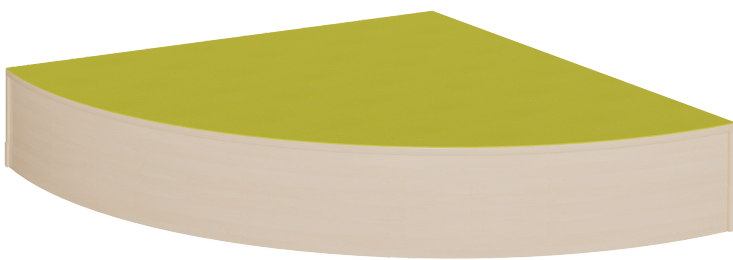

## VIERTELKREIS-ECKPODEST R 150 CM MIT LINOLEUM-DECKPLATTE

B/H/T: 150X35X150 CM, PODEST RUNDUM GESCHLOSSEN

### PRODUKTBESCHREIBUNG

Die Viertelkreis-Eckpodeste in den Grundmaßen 150 x 150 cm besitzen einen 150-cm-Radius und können andere Basis-Ausstattungen für Spiel- und Bewegungsbereichen sowie von Linoleumpodesten ergänzen. Die großzügigen Podeste können in Bauecken, auf Aktionsebenen oder in Ruhebereichen andere Podestelemente ergänzen. Die Linoleumbooberfläche ist in vielen freundlichen Farben wählbar und besitzt eine strapazierbare und pflegeleichte Oberfläche, deren weitere Vorteile in Kratzfestigkeit, Desinfizierbarkeit und Geräuschkämmung zu sehen ist. Das Dekor der melaminbeschichteten Oberflächen ist passend zur Optik von anderen Möbeln im Raum wählbar. Die Anbindung zu anderen Podestelementen kann über zusätzliche Podestverbinder (unsere Artikel Nr. KLAM) sicher gestellt werden.

Höhe: 35 cm

### EIGENSCHAFTEN

- Viertelkreis-Podestfläche, ringsum geschlossen
- Großer Radius 150 cm
- Fertigung aus melaminharzbeschichteter Spanplatte
- Wählbares Dekor
- Podestebene mit Linoleumbelag
- Linoleumfarben wählbar
- Verschiedene Podesthöhen