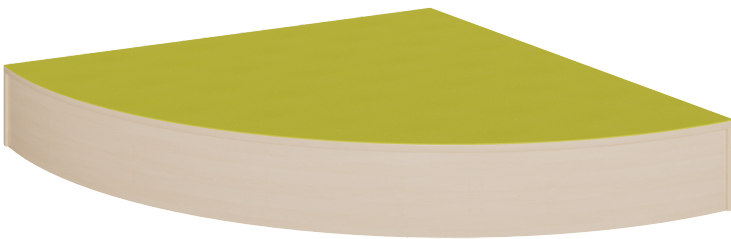

VIERTELKREIS-ECKPODEST R 150 CM MIT LINOLEUM-DECKPLATTE

B/H/T: 150X24X150 CM, PODEST RUNDUM GESCHLOSSEN

PRODUKTBESCHREIBUNG

Die Viertelkreis-Eckpodeste in den Grundmaßen 150 x 150 cm besitzen einen 150-cm-Radius und können andere Basis-Ausstattungen für Spiel- und Bewegungsbereichen sowie von Linoleumpodesten ergänzen. Die großzügigen Podeste können in Bauecken, auf Aktionsebenen oder in Ruhebereichen andere Podestelemente ergänzen. Die Linoleumoberfläche ist in vielen freundlichen Farben wählbar und besitzt eine strapazierbare und pflegeleichte Oberfläche, deren weitere Vorteile in Kratzfestigkeit, Desinfizierbarkeit und Geräuschdämmung zu sehen ist. Das Dekor der melaminbeschichteten Oberflächen ist passend zur Optik von anderen Möbeln im Raum wählbar. Die Anbindung zu anderen Podestelementen kann über zusätzliche Podestverbinder (unsere Artikel Nr. KLAM) sicher gestellt werden.

Höhe: 24 cm

Zubehör

EIGENSCHAFTEN

- Viertelkreis-Podestfläche, ringsum geschlossen
- Großer Radius 150 cm
- Fertigung aus melaminharzbeschichteter Spanplatte
- Wählbares Dekor
- Podestebene mit Linoleumbelag
- Linoleumfarben wählbar
- Verschiedene Podesthöhen

Freistehend

Artikelnummer	P16-124	
Breite / Höhe / Tiefe	1500 mm / 240 mm / 1500 mm	59.1" / 9.4" / 59.1"
Gewicht	46 kg	101.4 lbs
	240 mm	9.4"
Sitzbreite	4200 mm	165.4"
Montageart	Freistehend	
Einsatzbereich	Krippe, Kindergarten, Grundschule	
Material	Linoleum, Melaminplatte	
Form	Freiform	