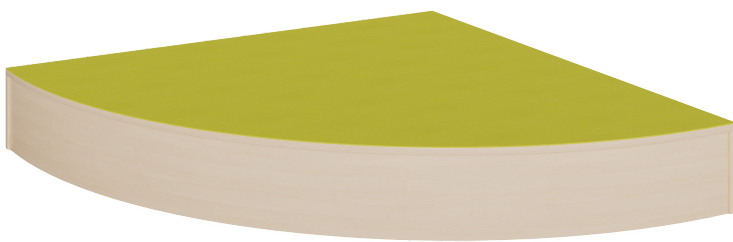

VIERTELKREIS-ECKPODEST R 150 CM MIT LINOLEUM-DECKPLATTE

B/H/T: 150X24X150 CM, PODEST RUNDUM GESCHLOSSEN

PRODUKTBESCHREIBUNG

Die Viertelkreis-Eckpodeste in den Grundmaßen 150 x 150 cm besitzen einen 150-cm-Radius und können andere Basis-Ausstattungen für Spiel- und Bewegungsbereichen sowie von Linoleumpodesten ergänzen. Die großzügigen Podeste können in Bauecken, auf Aktionsebenen oder in Ruhebereichen andere Podestelemente ergänzen. Die Linoleumoberfläche ist in vielen freundlichen Farben wählbar und besitzt eine strapazierbare und pflegeleichte Oberfläche, deren weitere Vorteile in Kratzfestigkeit, Desinfizierbarkeit und Geräuschdämmung zu sehen ist. Das Dekor der melaminbeschichteten Oberflächen ist passend zur Optik von anderen Möbeln im Raum wählbar. Die Anbindung zu anderen Podestelementen kann über zusätzliche Podestverbinder (unsere Artikel Nr. KLAM) sicher gestellt werden.

Höhe: 24 cm

Zubehör

EIGENSCHAFTEN

- Viertelkreis-Podestfläche, ringsum geschlossen
- Großer Radius 150 cm
- Fertigung aus melaminharzbeschichteter Spanplatte
- Wählbares Dekor
- Podestebene mit Linoleumbelag
- Linoleumfarben wählbar
- Verschiedene Podesthöhen

Freistehend

Artikelnummer	P16-124	
Breite / Höhe / Tiefe	1500 mm / 240 mm / 1500 mm	59.1" / 9.4" / 59.1"
Gewicht	46 kg	101.4 lbs
	240 mm	9.4"
Sitzbreite	4200 mm	165.4"
Montageart	Freistehend	
Einsatzbereich	Krippe, Kindergarten, Grundschule	
Material	Linoleum, Melaminplatte	
Form	Freiform	