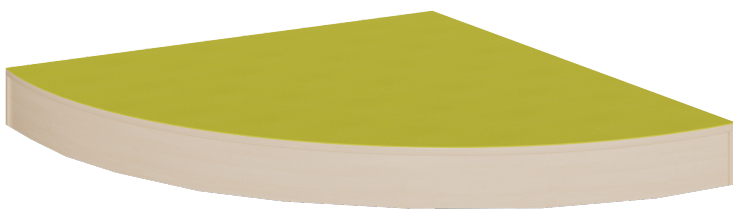

P16-113

PRODUKTDATENBLATT
WWW.MOEBELWERK-NIESKY.DE

VIERTELKREIS-ECKPODEST R 150 CM MIT LINOLEUM-DECKPLATTE

B/H/T: 150X13X150 CM, PODEST RUNDUM GESCHLOSSEN

PRODUKTBESCHREIBUNG

Die Viertelkreis-Eckpodeste in den Grundmaßen 150 x 150 cm besitzen einen 150-cm-Radius und können andere Basis-Ausstattungen für Spiel- und Bewegungsbereichen sowie von Linoleumpodesten ergänzen. Die großzügigen Podeste können in Bauecken, auf Aktionsebenen oder in Ruhebereichen andere Podestelemente ergänzen. Die Linoleumoberfläche ist in vielen freundlichen Farben wählbar und besitzt eine strapazierbare und pflegeleichte Oberfläche, deren weitere Vorteile in Kratzfestigkeit, Desinfizierbarkeit und Geräuschdämmung zu sehen ist. Das Dekor der melaminbeschichteten Oberflächen ist passend zur Optik von anderen Möbeln im Raum wählbar. Die Anbindung zu anderen Podestelementen kann über zusätzliche Podestverbinder (unsere Artikel Nr. KLAM) sicher gestellt werden.

Höhe: 13 cm

Zubehör

EIGENSCHAFTEN

- Viertelkreis-Podestfläche, ringsum geschlossen
- Großer Radius 150 cm
- Fertigung aus melaminharzbeschichteter Spanplatte
- Wählbares Dekor
- Podestebene mit Linoleumbelag
- Linoleumfarben wählbar
- Verschiedene Podesthöhen

Freistehend

02.04.2026
Seite 1/2

Artikelnummer	P16-113	
Breite / Höhe / Tiefe	1500 mm / 130 mm / 1500 mm	59.1" / 5.1" / 59.1"
	130 mm	5.1"
Sitzbreite	4200 mm	165.4"
Montageart	Freistehend	
Einsatzbereich	Krippe, Kindergarten, Grundschule	
Material	Linoleum, Melaminplatte	
Form	Freiform	