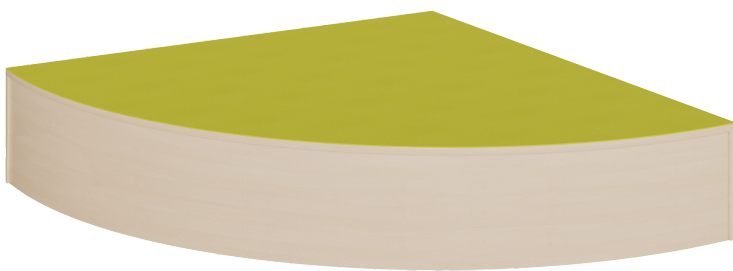

## VIERTELKREIS-ECKPODEST R 70 CM MIT LINOLEUM-DECKPLATTE

B/H/T: 70X35X70 CM, PODEST RUNDUM GESCHLOSSEN

### PRODUKTBESCHREIBUNG

Rollkästen nutzen den Raum unter der Podestfläche ideal! Ob für Spielgeräte, das allgemeine Dekomaterial und Spiele oder die Ausstattung für die nächste Theatervorstellung eines Elternnachmittags - Rollkästen können alles bereit halten. Passend zur Podesthöhe werden die zwei verschiedenen Rollkastentiefen mit 3 unterschiedlichen Höhen und 2 unterschiedlichen Niscentiefen kombiniert, die Breite des Rollkastens beträgt immer 62 cm. Durch die leichtgängigen flachen Rollen können sie sehr leicht zum Einsatzort oder auch in andere Räume gerollt werden. Der stabile Boden hält nahezu jede Beladung zuverlässig aus - selbst wenn sich ein Kind im Rollkasten versteckt oder Seifenkistenrennen veranstalten... Die Griffmulde ist in einer ansprechenden Aluminiumoptik ausgeführt. Die Dekore des Rollkastens und gegebenenfalls der Front sind selbstverständlich wählbar.  
Höhe: 35 cm

### EIGENSCHAFTEN

- Viertelkreis-Podestfläche, ringsum geschlossen
- kleiner Radius 70 cm
- Fertigung aus melaminharzbeschichteter Spanplatte
- wählbares Dekor
- Podestebene mit Linoleumbelag
- Linoleumfarben wählbar
- Verschiedene Podesthöhen

Freistehend

Artikelnummer	P9-135	
Breite / Höhe / Tiefe	700 mm / 350 mm / 700 mm	27.6" / 13.8" / 27.6"
	350 mm	13.8"
Sitzbreite	1100 mm	43.3"
Sitztiefe	400 mm	15.7"
Montageart	Freistehend	
Einsatzbereich	Krippe, Kindergarten, Grundschule	
Material	Linoleum, Melaminplatte	
Form	Freiform	