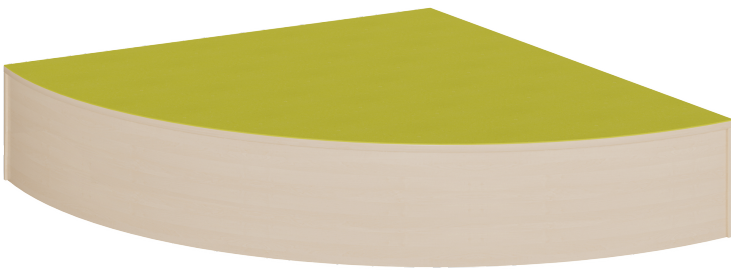

VIERTELKREIS-ECKPODEST R 70 CM MIT LINOLEUM-DECKPLATTE

B/H/T: 70X13X70 CM, PODEST RUNDUM GESCHLOSSEN

PRODUKTBESCHREIBUNG

Rollkästen nutzen den Raum unter der Podestfläche ideal! Ob für Spielgeräte, das allgemeine Dekomaterial und Spiele oder die Ausstattung für die nächste Theatervorstellung eines Elternnachmittags - Rollkästen können alles bereit halten. Passend zur Podesthöhe werden die zwei verschiedenen Rollkastentiefen mit 3 unterschiedlichen Höhen und 2 unterschiedlichen Niscentiefen kombiniert, die Breite des Rollkastens beträgt immer 62 cm. Durch die leichtgängigen flachen Rollen können sie sehr leicht zum Einsatzort oder auch in andere Räume gerollt werden. Der stabile Boden hält nahezu jede Beladung zuverlässig aus - selbst wenn sich ein Kind im Rollkasten versteckt oder Seifenkistenrennen veranstalten... Die Griffmulde ist in einer ansprechenden Aluminiumoptik ausgeführt. Die Dekore des Rollkastens und gegebenenfalls der Front sind selbstverständlich wählbar.
Höhe: 13 cm

Zubehör

EIGENSCHAFTEN

- Viertelkreis-Podestfläche, ringsum geschlossen
- kleiner Radius 70 cm
- Fertigung aus melaminharzbeschichteter Spanplatte
- wählbares Dekor
- Podestebene mit Linoleumbelag
- Linoleumfarben wählbar
- Verschiedene Podesthöhen

Freistehend

Artikelnummer	P9-113	
Breite / Höhe / Tiefe	700 mm / 130 mm / 700 mm	27.6" / 5.1" / 27.6"
Gewicht	10 kg	22 lbs
	130 mm	5.1"
Sitzbreite	1100 mm	43.3"
Sitztiefe	400 mm	15.7"
Montageart	Freistehend	
Einsatzbereich	Krippe, Kindergarten, Grundschule	
Material	Linoleum, Melaminplatte	
Form	Freiform	