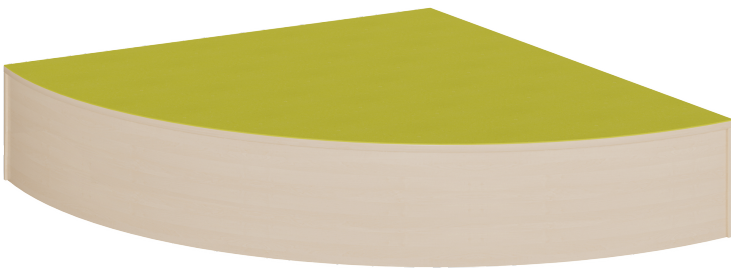

VIERTELKREIS-ECKPODEST R 70 CM MIT LINOLEUM-DECKPLATTE

B/H/T: 70X13X70 CM, PODEST RUNDUM GESCHLOSSEN

PRODUKTBESCHREIBUNG

Rollkästen nutzen den Raum unter der Podestfläche ideal! Ob für Spielgeräte, das allgemeine Dekomaterial und Spiele oder die Ausstattung für die nächste Theatervorstellung eines Elternnachmittags - Rollkästen können alles bereit halten. Passend zur Podesthöhe werden die zwei verschiedenen Rollkastentiefen mit 3 unterschiedlichen Höhen und 2 unterschiedlichen Niscentiefen kombiniert, die Breite des Rollkastens beträgt immer 62 cm. Durch die leichtgängigen flachen Rollen können sie sehr leicht zum Einsatzort oder auch in andere Räume gerollt werden. Der stabile Boden hält nahezu jede Beladung zuverlässig aus - selbst wenn sich ein Kind im Rollkasten versteckt oder Seifenkistenrennen veranstalten... Die Griffmulde ist in einer ansprechenden Aluminiumoptik ausgeführt. Die Dekore des Rollkastens und gegebenenfalls der Front sind selbstverständlich wählbar.
Höhe: 13 cm

Zubehör

EIGENSCHAFTEN

- Viertelkreis-Podestfläche, ringsum geschlossen
- kleiner Radius 70 cm
- Fertigung aus melaminharzbeschichteter Spanplatte
- wählbares Dekor
- Podestebene mit Linoleumbelag
- Linoleumfarben wählbar
- Verschiedene Podesthöhen

Freistehend

Artikelnummer	P9-113	
Breite / Höhe / Tiefe	700 mm / 130 mm / 700 mm	27.6" / 5.1" / 27.6"
Gewicht	10 kg	22 lbs
	130 mm	5.1"
Sitzbreite	1100 mm	43.3"
Sitztiefe	400 mm	15.7"
Montageart	Freistehend	
Einsatzbereich	Krippe, Kindergarten, Grundschule	
Material	Linoleum, Melaminplatte	
Form	Freiform	