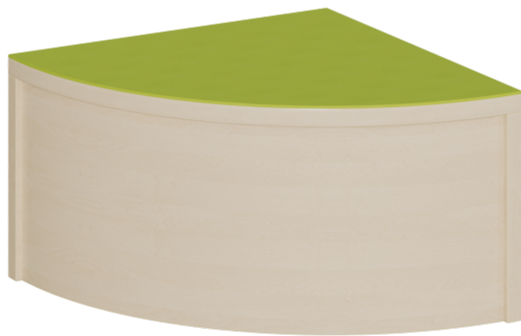

## VIERTELKREIS-ECKPODEST R 40 CM MIT LINOLEUM-DECKPLATTE

B/H/T: 40X24X40 CM, PODEST RUNDUM GESCHLOSSEN

### PRODUKTBESCHREIBUNG

Die Viertelkreis-Eckpodeste mit 40-cm-Radius in den Grundmaßen 40 x 40 cm ergänzen andere Basis-Ausstattungen für Spiel- und Bewegungsbereichen sowie von Linoleumpodesten. Diese eleganten Podeste können in Bauecken, auf Aktionsebenen oder in Ruhebereichen andere Podestelemente ergänzen, wobei die geringen Maße einen variablen Einsatz ermöglichen. Die Linoleumoberfläche ist in vielen freundlichen Farben wählbar und besitzt eine strapazierbare und pflegeleichte Oberfläche, deren weitere Vorteile in Kratzfestigkeit, Desinfizierbarkeit und Geräuschdämmung zu sehen ist. Das Dekor der melaminbeschichteten Oberflächen ist passend zur Optik von anderen Möbeln im Raum wählbar. Die Anbindung zu anderen Podestelementen kann über zusätzliche Podestverbinder (unsere Artikel Nr. KLAM) sicher gestellt werden. Die Anbindung zu anderen Podestelementen kann über zusätzliche Podestverbinder (unsere Artikel Nr. KLAM) sicher gestellt werden.

### EIGENSCHAFTEN

- Viertelkreis-Podestfläche, ringsum geschlossen
- kleiner Radius 40 cm
- Fertigung aus melaminharzbeschichteter Spanplatte
- wählbares Dekor
- Podestebene mit Linoleumbelag
- Linoleumfarben wählbar
- Verschiedene Podesthöhen

### Zubehör

Freistehend

Artikelnummer	P15-124	
Breite / Höhe / Tiefe	400 mm / 240 mm / 400 mm	15.7" / 9.4" / 15.7"
Gewicht	6 kg	13.2 lbs
	240 mm	9.4"
Sitzbreite	600 mm	23.6"
Montageart	Freistehend	
Einsatzbereich	Krippe, Kindergarten, Grundschule	
Material	Linoleum, Melaminplatte	
Form	Freiform	