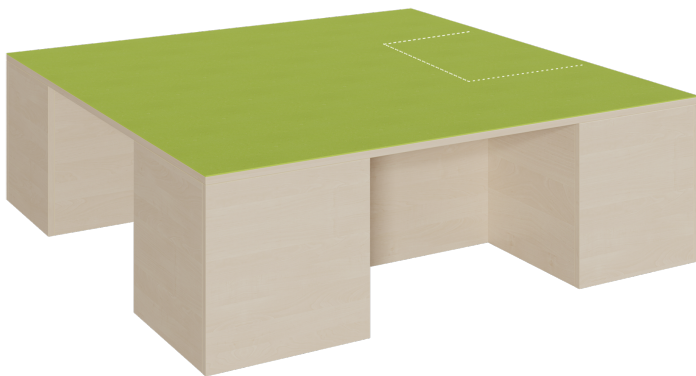

P5-346

PRODUKTDATENBLATT
WWW.MOEBELWERK-NIESKY.DE

QUADRAT-PODEST MIT LINOLEUM-DECKPLATTE UND 3 GARAGENNISCHEN

B/H/T: 150X46X150 CM, 3 GARAGENNISCHEN FÜR ROLLKÄSTEN

PRODUKTBESCHREIBUNG

Das Linoleumpodest mit der großen Fläche von 1,5 x 1,5 m kann sowohl als erhöhte Spielebene und als auch als Bühne genutzt werden. Zugleich ist es die Garage für 3 Rollkästen. In Kombination mit anderen Podestelementen lässt es sich sehr einfach zu einer Podestlandschaft verbinden. Dann können damit auch einfache Rückzugsbereiche gestaltet werden. Die strapazierfähige und leicht zu reinigende Linoleumoberfläche kann in verschiedenen Farben gewählt werden, ebenso das Dekor des Podestes. Die Anbindung zu anderen Podestelementen kann über zusätzliche Podestverbinder (unsere Artikel Nr. KLAM) sicher gestellt werden. (Die 3. Rollkastennische -rechts hinten- ist im Bild auf der Oberplatte grafisch angedeutet.) Die Anbindung zu anderen Podestelementen kann über zusätzliche Podestverbinder (unsere Artikel Nr. KLAM) sicher gestellt werden.

Höhe: 46 cm

(unsere passenden Rollkästen: PR-146 - bitte separat bestellen!)

EIGENSCHAFTEN

- Geräumige Podestfläche
- Oberboden mit kratzfestem, abwischbarem und desinfizierbarem, geräuschkäufendem Linoleum
- 3 Garagennischen als Parkfläche für Rollkästen

Zubehör

Freistehend

02.04.2026
Seite 1/2

Artikelnummer	P5-346	
Breite / Höhe / Tiefe	1500 mm / 460 mm / 1500 mm	59.1" / 18.1" / 59.1"
	460 mm	18.1"
Sitzbreite	3000 mm	118.1"
Fächer	3	
Montageart	Freistehend	
Einsatzbereich	Krippe, Kindergarten, Grundschule	
Eigenschaften	akustisch wirksam	
Material	Linoleum, Melaminplatte	
Form	Quadratisch	
Bauart	Mittelwand	