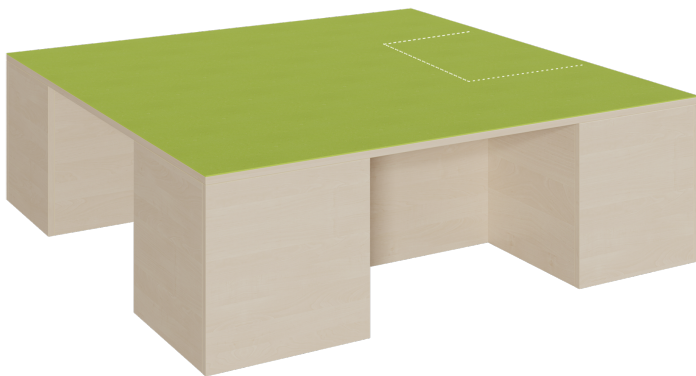

P5-346

PRODUKTDATENBLATT
WWW.MOEBELWERK-NIESKY.DE

QUADRAT-PODEST MIT LINOLEUM-DECKPLATTE UND 3 GARAGENNISCHEN

B/H/T: 150X46X150 CM, 3 GARAGENNISCHEN FÜR ROLLKÄSTEN

PRODUKTBESCHREIBUNG

Das Linoleumpodest mit der großen Fläche von 1,5 x 1,5 m kann sowohl als erhöhte Spielebene und als auch als Bühne genutzt werden. Zugleich ist es die Garage für 3 Rollkästen. In Kombination mit anderen Podestelementen lässt es sich sehr einfach zu einer Podestlandschaft verbinden. Dann können damit auch einfache Rückzugsbereiche gestaltet werden. Die strapazierfähige und leicht zu reinigende Linoleumoberfläche kann in verschiedenen Farben gewählt werden, ebenso das Dekor des Podestes. Die Anbindung zu anderen Podestelementen kann über zusätzliche Podestverbinder (unsere Artikel Nr. KLAM) sicher gestellt werden. (Die 3. Rollkastennische -rechts hinten- ist im Bild auf der Oberplatte grafisch angedeutet.) Die Anbindung zu anderen Podestelementen kann über zusätzliche Podestverbinder (unsere Artikel Nr. KLAM) sicher gestellt werden.

Höhe: 46 cm

(unsere passenden Rollkästen: PR-146 - bitte separat bestellen!)

EIGENSCHAFTEN

- Geräumige Podestfläche
- Oberboden mit kratzfestem, abwischbarem und desinfizierbarem, geräuschkäufendem Linoleum
- 3 Garagennischen als Parkfläche für Rollkästen

Artikelnummer	P5-346	
Breite / Höhe / Tiefe	1500 mm / 460 mm / 1500 mm	59.1" / 18.1" / 59.1"
	460 mm	18.1"
Sitzbreite	3000 mm	118.1"
Fächer	3	
Montageart	Freistehend	
Einsatzbereich	Krippe, Kindergarten, Grundschule	
Eigenschaften	akustisch wirksam	
Material	Linoleum, Melaminplatte	
Form	Quadratisch	
Bauart	Mittelwand	