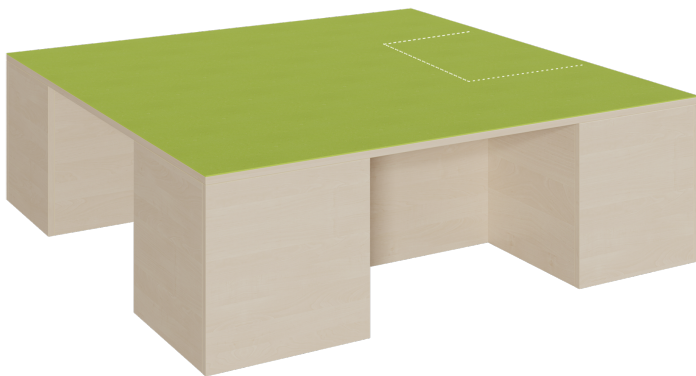

P5-346

PRODUKTDATENBLATT
WWW.MOEBELWERK-NIESKY.DE

QUADRAT-PODEST MIT LINOLEUM-DECKPLATTE UND 3 GARAGENNISCHEN

B/H/T: 150X46X150 CM, 3 GARAGENNISCHEN FÜR ROLLKÄSTEN

PRODUKTBESCHREIBUNG

Das Linoleumpodest mit der großen Fläche von 1,5 x 1,5 m kann sowohl als erhöhte Spielebene und als auch als Bühne genutzt werden. Zugleich ist es die Garage für 3 Rollkästen. In Kombination mit anderen Podestelementen lässt es sich sehr einfach zu einer Podestlandschaft verbinden. Dann können damit auch einfache Rückzugsbereiche gestaltet werden. Die strapazierfähige und leicht zu reinigende Linoleumoberfläche kann in verschiedenen Farben gewählt werden, ebenso das Dekor des Podestes. Die Anbindung zu anderen Podestelementen kann über zusätzliche Podestverbinder (unsere Artikel Nr. KLAM) sicher gestellt werden. (Die 3. Rollkastennische -rechts hinten- ist im Bild auf der Oberplatte grafisch angedeutet.) Die Anbindung zu anderen Podestelementen kann über zusätzliche Podestverbinder (unsere Artikel Nr. KLAM) sicher gestellt werden.

Höhe: 46 cm

(unsere passenden Rollkästen: PR-146 - bitte separat bestellen!)

EIGENSCHAFTEN

- Geräumige Podestfläche
- Oberboden mit kratzfestem, abwischbarem und desinfizierbarem, geräuschkämmendem Linoleum
- 3 Garagennischen als Parkfläche für Rollkästen

Zubehör

Freistehend

02.04.2026
Seite 1/2

Artikelnummer	P5-346	
Breite / Höhe / Tiefe	1500 mm / 460 mm / 1500 mm	59.1" / 18.1" / 59.1"
	460 mm	18.1"
Sitzbreite	3000 mm	118.1"
Fächer	3	
Montageart	Freistehend	
Einsatzbereich	Krippe, Kindergarten, Grundschule	
Eigenschaften	akustisch wirksam	
Material	Linoleum, Melaminplatte	
Form	Quadratisch	
Bauart	Mittelwand	