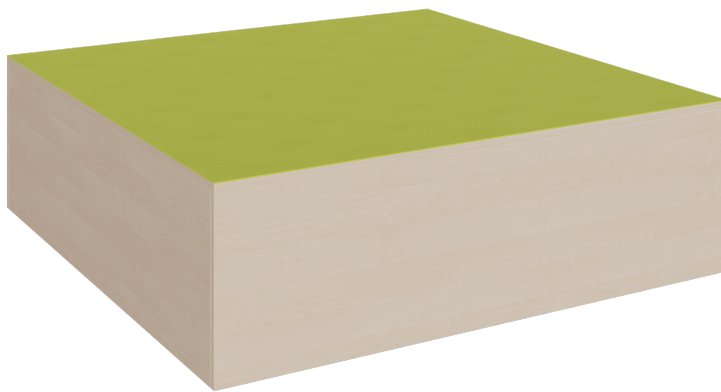

P5-146

PRODUKTDATENBLATT
WWW.MOEBELWERK-NIESKY.DE

QUADRAT-PODEST RUNDUM GESCHLOSSEN, LINOLEUM-DECKPLATTE

B/H/T: 150X46X150 CM

PRODUKTBESCHREIBUNG

"Das große quadratische Podest mit Linoleum-Deckplatte in der bewährten stabilen Bauweise ist die GROßE BÜHNE!"

Das Podest ist gleichermaßen solitär als Kleinbühne oder Ausguck zu verwenden oder kann in eine zu gestaltende Podestlandschaft integriert werden, wir bieten es in den 4 üblichen Standardhöhen an. Das rundum geschlossene Podest hat eine Grundfläche von 150 x 150 cm, es stehen 4 verschiedene Höhen zur Auswahl. Unsere Podeste bestehen aus 19 mm dicker melaminharzbeschichteter Spanplatte, die Oberplatte ist passend zu der Produktgruppe der Linoleumpodeste mit kratz- und rutschfestem sowie abwisch- und desinfizierbarem und damit strapazierfähigem Linoleumbelag ausgestattet. Wie immer können Sie bei Bestellung das Korpusdekor aussuchen und die Linoleumfarbe wählen. Die Anbindung zu anderen Podestelementen kann über zusätzliche Podestverbinder (unsere Artikel Nr. KLAM) sicher gestellt werden. Die Anbindung zu anderen Podestelementen kann über zusätzliche Podestverbinder (unsere Artikel Nr. KLAM) sicher gestellt werden. Höhe: 46 cm

Zubehör

EIGENSCHAFTEN

- quadratische Podestfläche 150x150 cm
- Variable Einsatzmöglichkeiten
- stabile Bauweise
- rundum geschlossen
- strapazierfähiger Linoleumbelag
- Auswahl von Dekor und Linoleumfarben
- 4 verschiedene Höhen

Freistehend

Artikelnummer	P5-146	
Breite / Höhe / Tiefe	1500 mm / 460 mm / 1500 mm	59.1" / 18.1" / 59.1"
Gewicht	77 kg	169.8 lbs
	460 mm	18.1"
Sitzbreite	3000 mm	118.1"
Montageart	Freistehend	
Einsatzbereich	Krippe, Kindergarten, Grundschule	
Eigenschaften	akustisch wirksam	
Material	Linoleum, Melaminplatte	
Form	Quadratisch	