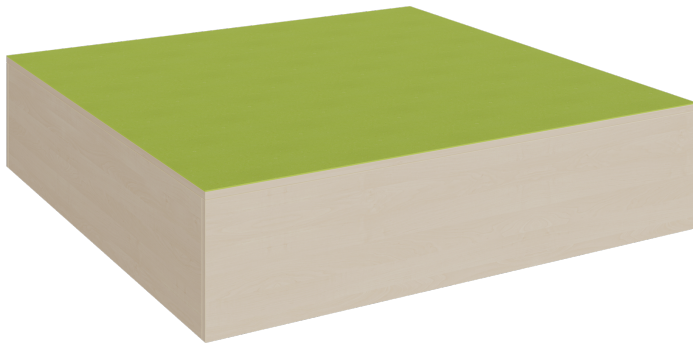

P5-135

PRODUKTDATENBLATT
WWW.MOEBELWERK-NIESKY.DE

QUADRAT-PODEST RUNDUM GESCHLOSSEN, LINOLEUM-DECKPLATTE

B/H/T: 150X35X150 CM

PRODUKTBESCHREIBUNG

"Das große quadratische Podest mit Linoleum-Deckplatte in der bewährten stabilen Bauweise ist die GROßE BÜHNE!"

Das Podest ist gleichermaßen solitär als Kleinbühne oder Ausguck zu verwenden oder kann in eine zu gestaltende Podestlandschaft integriert werden, wir bieten es in den 4 üblichen Standardhöhen an. Das rundum geschlossene Podest hat eine Grundfläche von 150 x 150 cm, es stehen 4 verschiedene Höhen zur Auswahl. Unsere Podeste bestehen aus 19 mm dicker melaminharzbeschichteter Spanplatte, die Oberplatte ist passend zu der Produktgruppe der Linoleumpodeste mit kratz- und rutschfestem sowie abwisch- und desinfizierbarem und damit strapazierfähigem Linoleumbelag ausgestattet. Wie immer können Sie bei Bestellung das Korpusdekor aussuchen und die Linoleumfarbe wählen. Die Anbindung zu anderen Podestelementen kann über zusätzliche Podestverbinder (unsere Artikel Nr. KLAM) sicher gestellt werden. Die Anbindung zu anderen Podestelementen kann über zusätzliche Podestverbinder (unsere Artikel Nr. KLAM) sicher gestellt werden. Höhe: 35 cm

EIGENSCHAFTEN

- quadratische Podestfläche 150x150 cm
- Variable Einsatzmöglichkeiten
- stabile Bauweise
- rundum geschlossen
- strapazierfähiger Linoleumbelag
- Auswahl von Dekor und Linoleumfarben
- 4 verschiedene Höhen

Zubehör

Freistehend

02.04.2026
Seite 1/2

Artikelnummer	P5-135	
Breite / Höhe / Tiefe	1500 mm / 350 mm / 1500 mm	59.1" / 13.8" / 59.1"
Gewicht	70 kg	154.3 lbs
	350 mm	13.8"
Sitzbreite	3000 mm	118.1"
Montageart	Freistehend	
Einsatzbereich	Krippe, Kindergarten, Grundschule	
Eigenschaften	akustisch wirksam	
Material	Linoleum, Melaminplatte	
Form	Quadratisch	