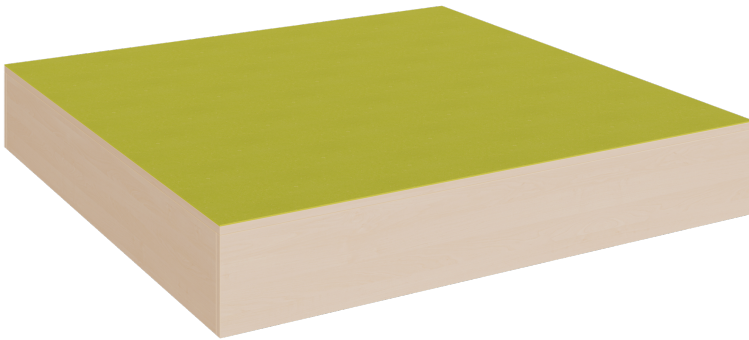

P5-124

PRODUKTDATENBLATT
WWW.MOEBELWERK-NIESKY.DE

QUADRAT-PODEST RUNDUM GESCHLOSSEN, LINOLEUM-DECKPLATTE

B/H/T: 150X24X150 CM

PRODUKTBESCHREIBUNG

"Das große quadratische Podest mit Linoleum-Deckplatte in der bewährten stabilen Bauweise ist die GROßE BÜHNE!"

Das Podest ist gleichermaßen solitär als Kleinbühne oder Ausguck zu verwenden oder kann in eine zu gestaltende Podestlandschaft integriert werden, wir bieten es in den 4 üblichen Standardhöhen an. Das rundum geschlossene Podest hat eine Grundfläche von 150 x 150 cm, es stehen 4 verschiedene Höhen zur Auswahl. Unsere Podeste bestehen aus 19 mm dicker melaminharzbeschichteter Spanplatte, die Oberplatte ist passend zu der Produktgruppe der Linoleumpodeste mit kratz- und rutschfestem sowie abwisch- und desinfizierbarem und damit strapazierfähigem Linoleumbelag ausgestattet. Wie immer können Sie bei Bestellung das Korpusdekor aussuchen und die Linoleumfarbe wählen. Die Anbindung zu anderen Podestelementen kann über zusätzliche Podestverbinder (unsere Artikel Nr. KLAM) sicher gestellt werden. Die Anbindung zu anderen Podestelementen kann über zusätzliche Podestverbinder (unsere Artikel Nr. KLAM) sicher gestellt werden.
Höhe: 24 cm

Zubehör

EIGENSCHAFTEN

- quadratische Podestfläche 150x150 cm
- Variable Einsatzmöglichkeiten
- stabile Bauweise
- rundum geschlossen
- strapazierfähiger Linoleumbelag
- Auswahl von Dekor und Linoleumfarben
- 4 verschiedene Höhen

Freistehend

Artikelnummer	P5-124	
Breite / Höhe / Tiefe	1500 mm / 240 mm / 1500 mm	59.1" / 9.4" / 59.1"
Gewicht	60 kg	132.3 lbs
	240 mm	9.4"
Sitzbreite	3000 mm	118.1"
Montageart	Freistehend	
Einsatzbereich	Krippe, Kindergarten, Grundschule	
Eigenschaften	akustisch wirksam	
Material	Linoleum, Melaminplatte	
Form	Quadratisch	