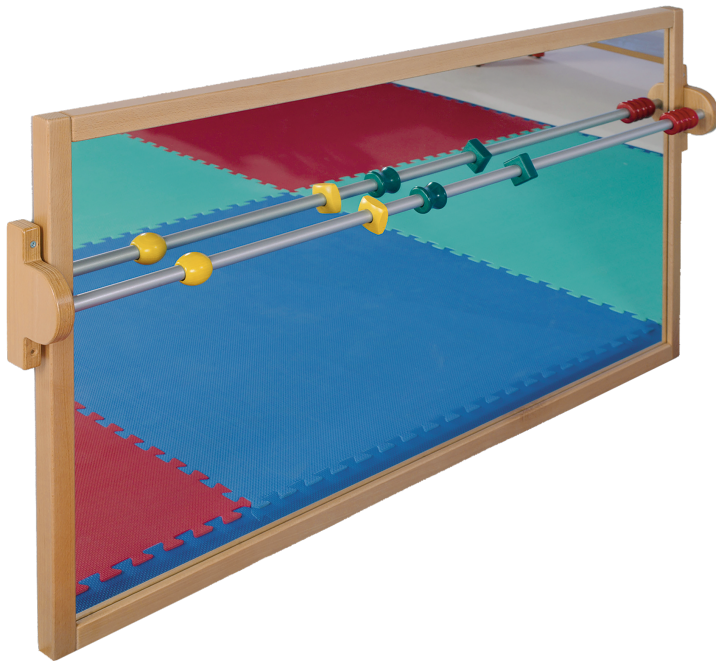

## LAUFLERNSPIEGEL

B/H/T: 120X120X4 CM, SICHERHEITSSPIEGEL MIT MASSIVHOLZ-BUCHE-RAHMEN

### PRODUKTBESCHREIBUNG

Vor dem Lauflernspiegel können die Kleinen ihre ersten Schritte und Bewegungen machen und können sich dabei gleich selbst betrachten. Um zu gehen und sich zu bewegen sowie die Elemente der Raumumgebung zu erleben, fördert eine Bildentdeckung die Entwicklung und das Wachstum des Kleinkindes. Egal wie kontrolliert die Motorik ist und wie erfolgreich der Gehversuch verläuft, der Spiegel ist natürlich auch nach vollem Körpereinsatz immer noch sicher! Den Spiegelrahmen fertigen wir aus massiver Buche, die Wandbefestigung erfolgt verdeckt. Ebene Spiegel sind aus mineralischem Glas und werden mit einer stabilen Trägerplatte verleimt. Für erfolgreichere Gehversuche kann eine optionale Lauflernstange und darauf dann zusätzliche Holzapplikationen sorgen (SPILL ST und SPILL AS). Der Spiegelrahmen ist fest an der Wand zu montieren. Das Montagematerial sowie die Wandaufhängung werden von uns geliefert. Die Montage an der richtigen Stelle können sowohl Ihr Hausmeister oder aber unsere Mitarbeiter bei der Anlieferung ausführen, bitte entscheiden Sie dieses bei der Bestellung. B/H/T: 120x120x4 cm

### EIGENSCHAFTEN

- Stabile Spiegelrahmen
- Sicherheitsglas durch splitterbindende Folie
- Spiegel mit verdeckter Befestigung

### Zubehör

Wandmontiert

Artikelnummer	SPILL 120	
Breite / Höhe / Tiefe	1200 mm / 1200 mm / 40 mm	47.2" / 47.2" / 1.6"
Gewicht	29 kg	63.9 lbs
Montageart	Wandmontiert	
Einsatzbereich	Kindergarten, Grundschule	
Material	Glas, Holz, Melaminplatte	
Sicherheitshinweise	Vorsicht zerbrechlich	