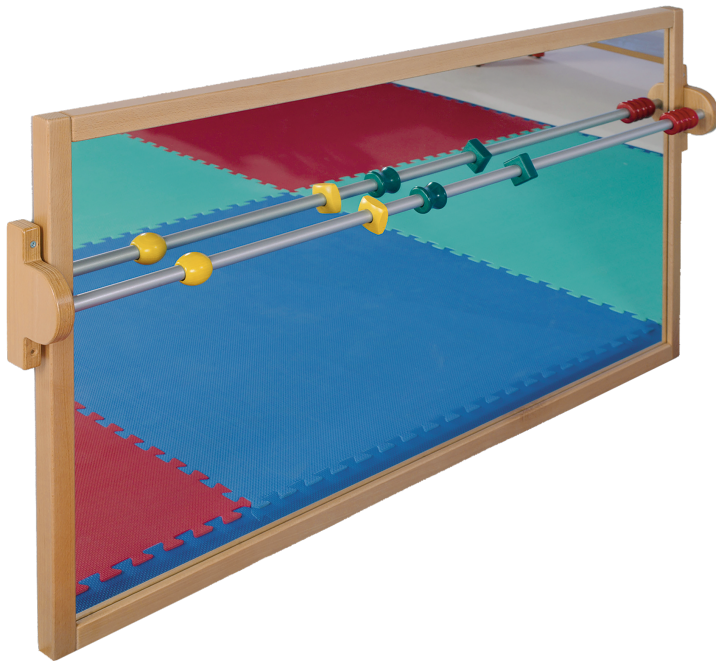

LAUFLERNSPIEGEL

B/H/T: 120X120X4 CM, SICHERHEITSSPIEGEL MIT MASSIVHOLZ-BUCHE-RAHMEN

PRODUKTBESCHREIBUNG

Vor dem Lauflernspiegel können die Kleinen ihre ersten Schritte und Bewegungen machen und können sich dabei gleich selbst betrachten. Um zu gehen und sich zu bewegen sowie die Elemente der Raumumgebung zu erleben, fördert eine Bildentdeckung die Entwicklung und das Wachstum des Kleinkindes. Egal wie kontrolliert die Motorik ist und wie erfolgreich der Gehversuch verläuft, der Spiegel ist natürlich auch nach vollem Körpereinsatz immer noch sicher! Den Spiegelrahmen fertigen wir aus massiver Buche, die Wandbefestigung erfolgt verdeckt. Ebene Spiegel sind aus mineralischem Glas und werden mit einer stabilen Trägerplatte verleimt. Für erfolgreichere Gehversuche kann eine optionale Lauflernstange und darauf dann zusätzliche Holzapplikationen sorgen (SPILL ST und SPILL AS). Der Spiegelrahmen ist fest an der Wand zu montieren. Das Montagematerial sowie die Wandaufhängung werden von uns geliefert. Die Montage an der richtigen Stelle können sowohl Ihr Hausmeister oder aber unsere Mitarbeiter bei der Anlieferung ausführen, bitte entscheiden Sie dieses bei der Bestellung. B/H/T: 120x120x4 cm

EIGENSCHAFTEN

- Stabile Spiegelrahmen
- Sicherheitsglas durch splitterbindende Folie
- Spiegel mit verdeckter Befestigung

Zubehör

Wandmontiert

Artikelnummer	SPILL 120	
Breite / Höhe / Tiefe	1200 mm / 1200 mm / 40 mm	47.2" / 47.2" / 1.6"
Gewicht	29 kg	63.9 lbs
Montageart	Wandmontiert	
Einsatzbereich	Kindergarten, Grundschule	
Material	Glas, Holz, Melaminplatte	
Sicherheitshinweise	Vorsicht zerbrechlich	