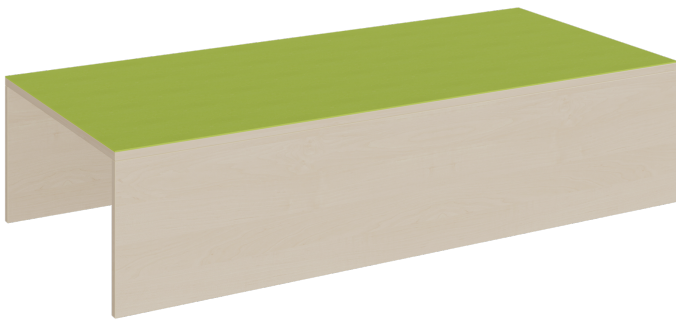

P1-235

PRODUKTDATENBLATT
WWW.MOEBELWERK-NIESKY.DE

RECHTECK-PODEST 2SEITIG OFFEN, LINOLEUM-DECKPLATTE

B/H/T: 150X35X70 CM, ZWEI STIRNSEITEN FÜR ROLLKÄSTEN OFFEN

PRODUKTBESCHREIBUNG

Das 2seitige offene rechteckige Podest mit linoleumbelegter Oberplatte kann in vielen Podestanlagen oder Podestkombinationen jeweils stirnseitig Garagen für 2 Rollkästen bieten. Die 2 mm - ABS Sicherheitskanten an der Podestplatte aus 19 mm E 1-Feinspanplatte gewährleisten beanspruchungsfähige Bauteilkanten, die den täglichen Beanspruchungen ohne Weiteres standhalten. Die Linoleumoberfläche stellt eine strapazierfähige und pflegeleichte Oberfläche dar, sie ist aus mehreren fröhlichen Farben wählbar. Mit dem Material Linoleum steht eine geräuschkämmende, kratzfeste, abwisch- und desinfizierbare Oberfläche zur Verfügung. Das Dekor des Podestkorpus wird ebenfalls in mehreren Varianten angeboten: bitte wählen Sie bei der Bestellung! Die beiden anderen Randbereiche des Podestelementes sind geschlossen.

Die Grundmaße des Podestes lauten B/T: 150x70 cm, es stehen 3 verschiedene Höhen zur Auswahl. Die Anbindung zu anderen Podestelementen kann über zusätzliche Podestverbinder (unsere Artikel Nr. KLAM) sicher gestellt werden.

Höhe: 35 cm

(unsere passenden Rollkästen: PR-235 - bitte separat bestellen!)

EIGENSCHAFTEN

- rechteckige Podestfläche
- 2seitig offenes Podest
- Garagen für 2 Rollkästen gegenüberliegend
- Fertigung aus melaminharzbeschichteter Spanplatte
- wählbares Dekor
- Podestebene mit Linoleumbelag
- Linoleumfarben wählbar
- verschiedene Podesthöhen

Zubehör

Freistehend

Artikelnummer	P1-235	
Breite / Höhe / Tiefe	1500 mm / 350 mm / 700 mm	59.1" / 13.8" / 27.6"
Gewicht	35 kg	77.2 lbs
	350 mm	13.8"
Sitzbreite	3000 mm	118.1"
Montageart	Freistehend	
Einsatzbereich	Krippe, Kindergarten, Grundschule	
Eigenschaften	akustisch wirksam	
Material	Linoleum, Melaminplatte	
Form	Rechteckig	