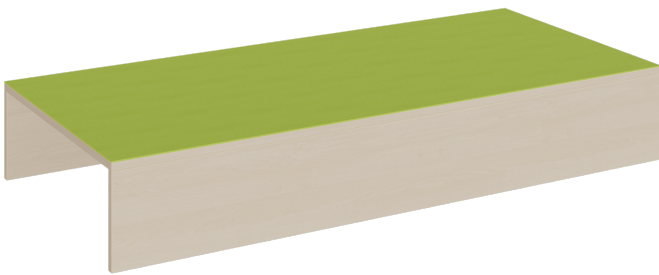

P1-224

PRODUKTDATENBLATT
WWW.MOEBELWERK-NIESKY.DE

RECHTECK-PODEST 2SEITIG OFFEN, LINOLEUM-DECKPLATTE

B/H/T: 150X24X70 CM, ZWEI STIRNSEITEN FÜR ROLLKÄSTEN OFFEN

PRODUKTBESCHREIBUNG

Das 2seitige offene rechteckige Podest mit linoleumbelegter Oberplatte kann in vielen Podestanlagen oder Podestkombinationen jeweils stirnseitig Garagen für 2 Rollkästen bieten. Die 2 mm - ABS Sicherheitskanten an der Podestplatte aus 19 mm E 1-Feinspanplatte gewährleisten beanspruchungsfähige Bauteilkanten, die den täglichen Beanspruchungen ohne Weiteres standhalten. Die Linoleumbooberfläche stellt eine strapazierfähige und pflegeleichte Oberfläche dar, sie ist aus mehreren fröhlichen Farben wählbar. Mit dem Material Linoleum steht eine geräuschkämmende, kratzfeste, abwisch- und desinfizierbare Oberfläche zur Verfügung. Das Dekor des Podestkorpus wird ebenfalls in mehreren Varianten angeboten: bitte wählen Sie bei der Bestellung! Die beiden anderen Randbereiche des Podestelementes sind geschlossen.

Die Grundmaße des Podestes lauten B/T: 150x70 cm, es stehen 3 verschiedene Höhen zur Auswahl. Die Anbindung zu anderen Podestelementen kann über zusätzliche Podestverbinder (unsere Artikel Nr. KLAM) sicher gestellt werden.

Höhe: 24 cm

(unsere passenden Rollkästen: PR-224 - bitte separat bestellen!)

EIGENSCHAFTEN

- rechteckige Podestfläche
- 2seitig offenes Podest
- Garagen für 2 Rollkästen gegenüberliegend
- Fertigung aus melaminharzbeschichteter Spanplatte
- wählbares Dekor
- Podestebene mit Linoleumbelag
- Linoleumfarben wählbar
- verschiedene Podesthöhen