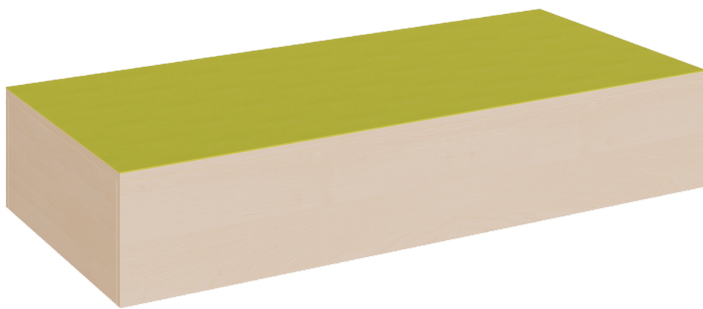

P1-135

PRODUKTDATENBLATT
WWW.MOEBELWERK-NIESKY.DE

RECHTECK-PODEST RUNDUM GESCHLOSSEN, LINOLEUM-DECKPLATTE

B/H/T: 150X35X70 CM

PRODUKTBESCHREIBUNG

Das rundum geschlossene rechteckige Podest mit seiner linoleumbelegten Oberplatte ist als stabiles Grundmodell die Basis von fast allen Podestanlagen oder Podestkombinationen. Die 2 mm - ABS Sicherheitskanten an der Podestplatte aus 19 mm E 1-Feinspanplatte gewährleisten beanspruchungsfähige Bauteilkanten, die den täglichen Beanspruchungen ohne Weiteres standhalten. Die Linoleumoberfläche stellt eine strapazierfähige und pflegeleichte Oberfläche dar, sie ist aus mehreren fröhlichen Farben wählbar. Mit dem Material Linoleum steht eine geräuschkämmende, kratzfeste, abwisch- und desinfizierbare Oberfläche zur Verfügung. Das Dekor des Podestkorpus wird ebenfalls in mehreren Varianten angeboten: bitte wählen Sie bei der Bestellung! Die Grundmaße des Podestes lauten B/T: 150x70 cm, es stehen 4 verschiedene Höhen zur Auswahl. Die Anbindung zu anderen Podestelementen kann über zusätzliche Podestverbinder (unsere Artikel Nr. KLAM) sicher gestellt werden. Die Anbindung zu anderen Podestelementen kann über zusätzliche Podestverbinder (unsere Artikel Nr. KLAM) sicher gestellt werden.

Höhe: 35 cm

Zubehör

EIGENSCHAFTEN

- rechteckige Podestfläche 150x70 cm
- ringsum geschlossenes Podest
- Fertigung aus melaminharzbeschichteter Spanplatte
- wählbares Dekor
- Podestebene mit Linoleumbelag
- Linoleumfarben wählbar
- verschiedene Podesthöhen

Freistehend

02.04.2026
Seite 1/2

Artikelnummer	P1-135	
Breite / Höhe / Tiefe	1500 mm / 350 mm / 700 mm	59.1" / 13.8" / 27.6"
Gewicht	37 kg	81.6 lbs
	350 mm	13.8"
Sitzbreite	3000 mm	118.1"
Montageart	Freistehend	
Einsatzbereich	Krippe, Kindergarten, Grundschule	
Eigenschaften	akustisch wirksam	
Material	Linoleum, Melaminplatte	
Form	Rechteckig	